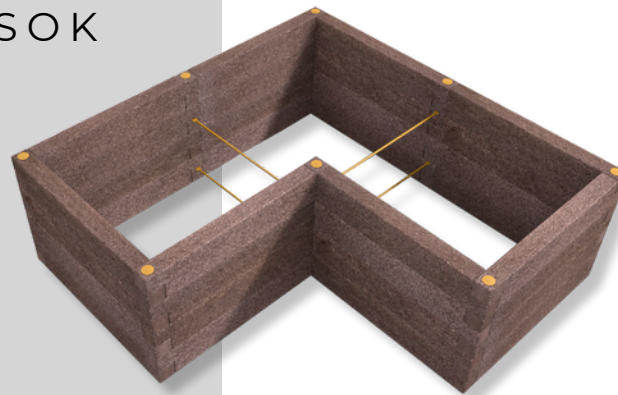

A DURISOL MAGASÁGYÁSOK
HASZNÁLATÁVAL IGAZI
ÖKO-MINIGAZDASÁGOK
ALAKÍTHATÓK KI
ASZTALMAGASSÁGBAN.