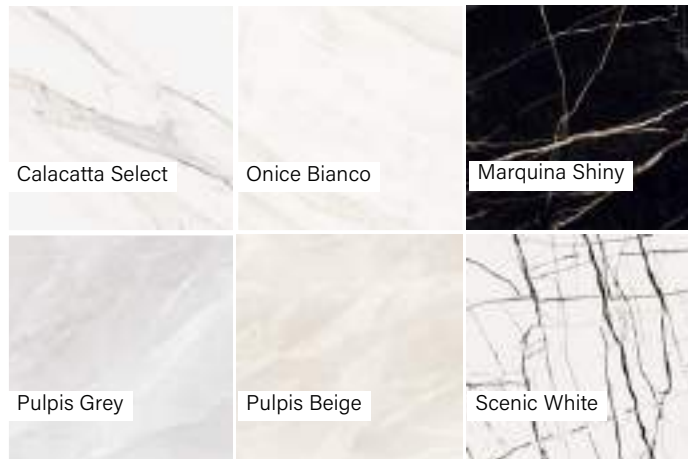

Novabell Extra

Alaplap | Padló

Méret	Felület	Ár
30x60	Matt/Magásfényű	14 490 Ft/m ² -től
60x60	Matt/Magásfényű	14 890 Ft/m ² -től
90x90	Magásfényű	23 890 Ft/m ² -től
60x120	Matt/Magásfényű	16 790 Ft/m ² -től
90x180	Magásfényű	24 290 Ft/m ² -től