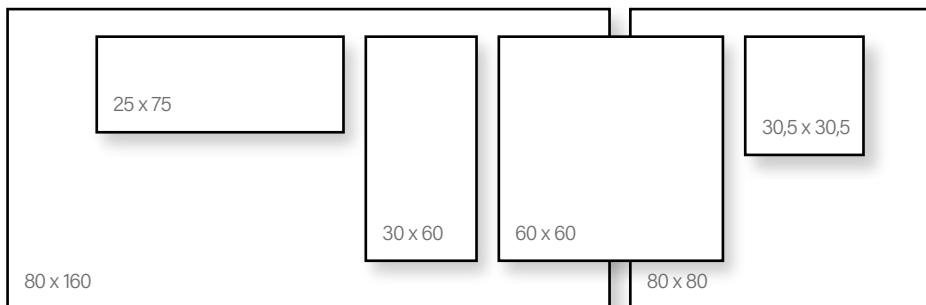

FAP Sheer

Alaplap | Padló

Méret	Felület	Ár
30x60	Matt	14 790 Ft/m²-től
60x60	Matt	14 790 Ft/m²-től
80x80	Matt	17 590 Ft/m²-től

Alaplap | Fali

Méret	Felület	Ár
25x75	Matt	13 590 Ft/m²-től
80x160	Matt	24 190 Ft/m²-től

Dekor | Fali

Méret	Szín	Felület	Ár
25x75	Drap Beige	Matt	15 690 Ft/m²-től
25x75	Drap Grey	Matt	15 690 Ft/m²-től
25x75	Drap White	Matt	14 590 Ft/m²-től
25x75	Rock Beige	Matt	15 690 Ft/m²-től
25x75	Rock Grey	Matt	15 690 Ft/m²-től
25x75	Rock White	Matt	15 690 Ft/m²-től

Dekor | Fali

Méret	Szín	Felület	Ár
80x160	Camou Beige	Matt	26 090 Ft/m²-től
80x160	Camou Grey	Matt	26 090 Ft/m²-től
80x160	Rust Deco	Matt	26 090 Ft/m²-től
80x160	Bamboo Beige Inserto	Matt	119 590 Ft/db
80x160	Bamboo Taupe Inserto	Matt	119 590 Ft/db