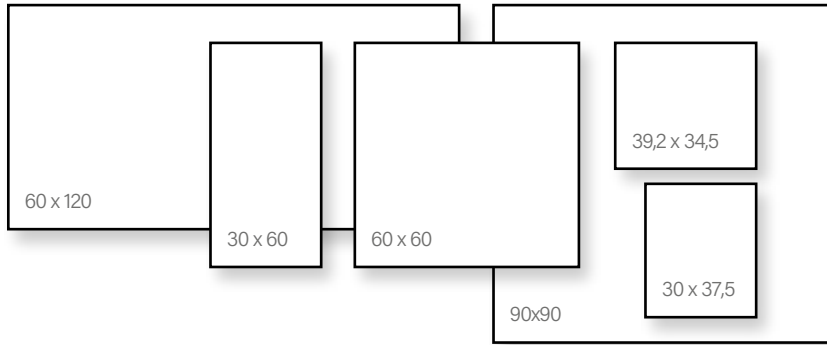

Novabell Extra