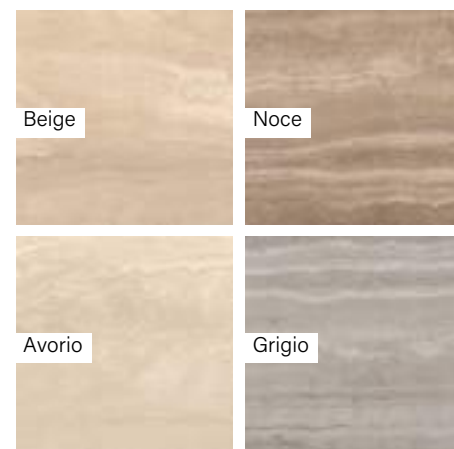

Coem Reverso

Alaplap | Padló

Méret	Felület	Ár
30x60	Matt/Fényes	13 190 Ft/m²-től
60x60	Matt/Fényes	14 490 Ft/m²-től
45x90	Matt/Fényes	17 190 Ft/m²-től
60x120	Matt/Fényes	17 190 Ft/m²-től
120x120	Matt	21 890 Ft/m²-től

Kültéri | Csúszásmentes 20mm

Méret	Ár
45x90	17 890 Ft/m²-től