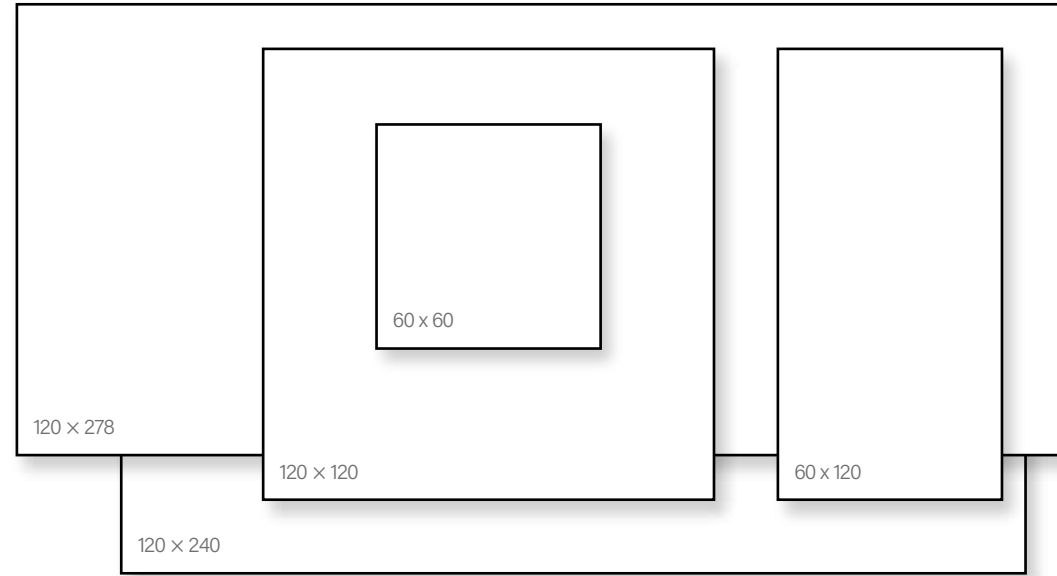

Atlas Concorde Onyx