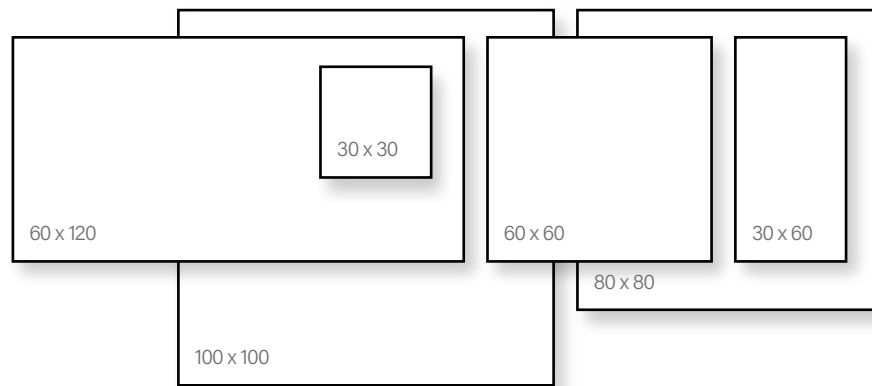

Novabell Oxy

Alaplap | Padló

Méret	Felület	Ár
30x60	Matt/Csúszásmentes	10 190 Ft/m²-től
60x60	Matt/Csúszásmentes	10 990 Ft/m²-től
100x100	Matt	16 090 Ft/m²-től
60x120	Matt	13 690 Ft/m²-től

Kültéri | Csúszásmentes 20 mm

Méret	Szín	Ár
80x80	Grigio és Antracite színekben	23 090 Ft/m²-től
100x100	Beige, Grigio és Antracite színekben	25 390 Ft/m²-től