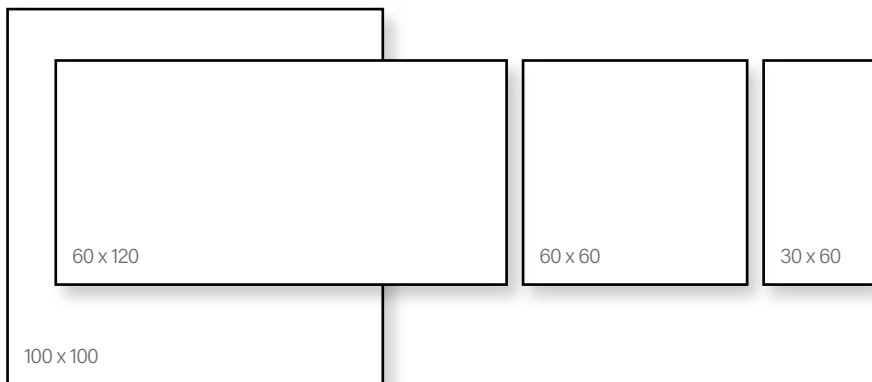

Whittle Pearl

Squares Pearl

Sign Pearl

Chisel Pearl

Porcelaingres Urban

Alaplap | Padló

Méret	Felület	Ár
30x60	Matt/Csúszásmentes	11 690 Ft/m ² -től
60x60	Matt/Csúszásmentes	12 890 Ft/m ² -től
60x120	Matt/Csúszásmentes	14 890 Ft/m ² -től