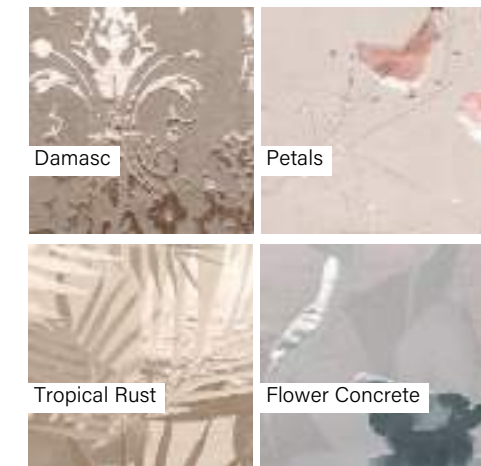

Dekor | Fali

Méret	Ár
50x120	24 690 Ft/m²-től