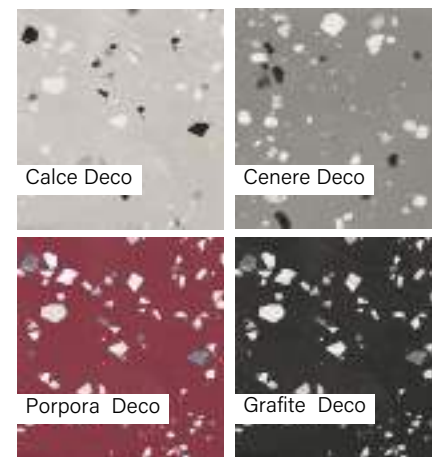

Fioranese Schegge

Alaplap | Padló

Méret	Felület	Ár
30x60	Matt	13 190 Ft/m²-től
60x60	Matt	14 790 Ft/m²-től
60x120	Matt	17 190 Ft/m²-től
90x90	Matt	17 190 Ft/m²-től

Dekor | Padló

Méret	Felület	Ár
90x90	Matt	22 690 Ft/m²-től
60x60	Matt	19 490 Ft/m²-től