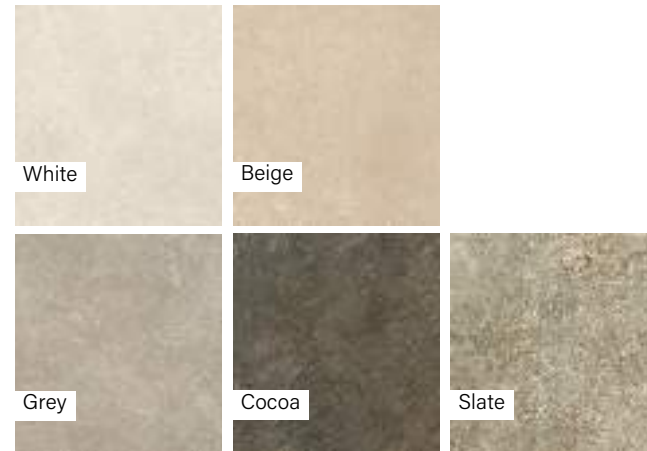

FAP Nobu

Alaplap | Padló		
Méret	Felület	Ár
30x60	Matt	14 490 Ft/m²-től
60x60	Matt	14 790 Ft/m²-től
80x80	Matt	17 590 Ft/m²-től
60x120	Matt	17 590 Ft/m²-től
120x120	Matt	19 990 Ft/m²-től

Alaplap | Fali		
Méret	Felület	Ár
25x75	Matt	14 790 Ft/m²-től
50x120	Matt	20 590 Ft/m²-től

Dekor | Padló		
Méret	Felület	Ár
6x24	Matt	19 990 Ft/m²-től

Dekor | Fali			
Méret	Szín	Felület	Ár
25x75	Fossil / Row	Matt	15 690 Ft/m²-től
25x75	Fossil Silver Inserto	Matt	17 990 Ft/m²-től
50x120	Fossil /Row	Matt	21 490 Ft/m²-től