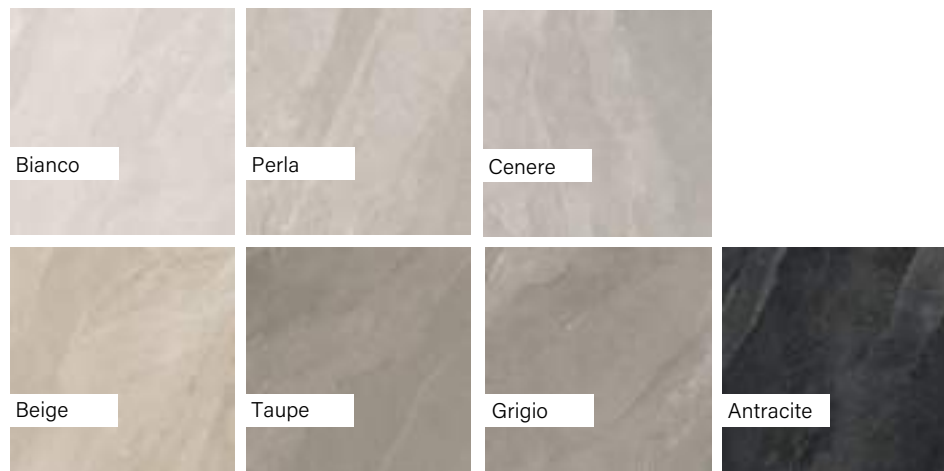

Kültéri | Csúszásmentes 20 mm

Méret		Ár
60x60	(Beige, Grigio, Perla, Antracite)	20 290 Ft/m ² -től
60x120		23 790 Ft/m ² -től

Saime Avalon

Alaplap | Padló

Méret	Felület	Ár
30x60	Matt/Csúszásmentes/Selyemfényű	11 990 Ft/m ² -től
60x60	Matt/Csúszásmentes/Selyemfényű	11 990 Ft/m ² -től
60x120	Matt/Csúszásmentes/Selyemfényű	14 090 Ft/m ² -től
90x90	Matt/Csúszásmentes/Selyemfényű	15 290 Ft/m ² -től