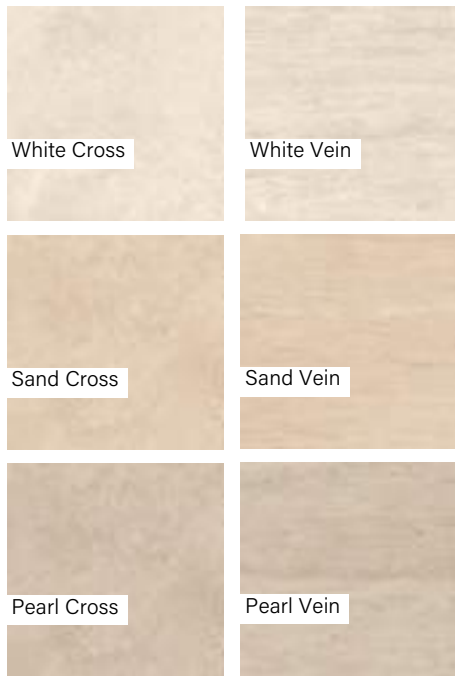

Atlas Concorde Marvel Travertin

Alaplap | Padló		
Méret	Felület	Ár
60x60	Matt	14 990 Ft/m²-től
60x120	Matt	16 890 Ft/m²-től
120x120	Matt	19 890 Ft/m²-től
120x240	Matt	29 690 Ft/m²-től
120x278	Matt	29 390 Ft/m²-től

Kültéri | Csúszásmentes 20 mm	
Méret	Ár
60x120	32 190 Ft/m²-től