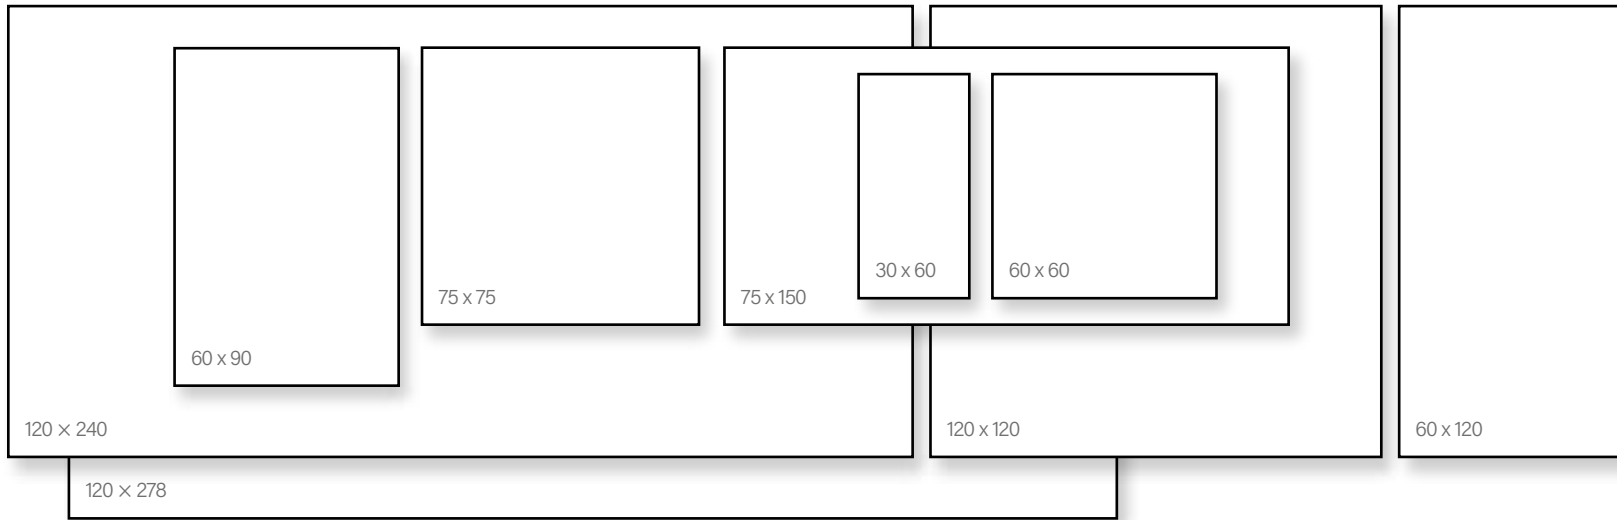

Atlas Concorde Boost Mineral