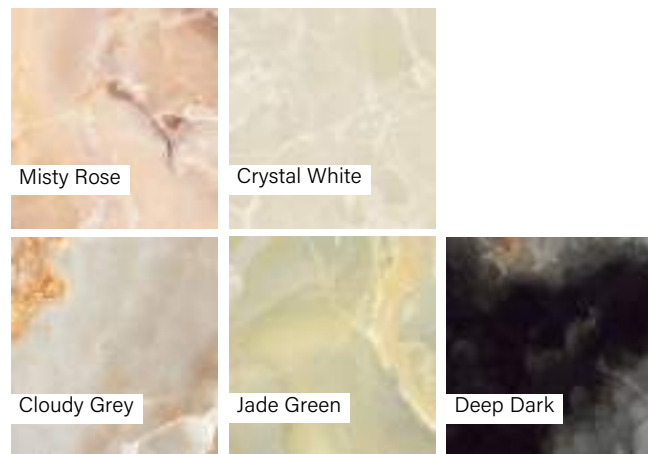

Dekor | Padló

Méret	Felület	Ár
90x90	Matt	22 690 Ft/m ² -től
60x60	Matt	19 490 Ft/m ² -től

Fioranese Unica

Alaplap | Padló

Méret	Felület	Ár
60x60	Magasfényű	20 490 Ft/m ² -től
60x120	Magasfényű	24 990 Ft/m ² -től
89x89	Magasfényű	24 290 Ft/m ² -től
74x148	Magasfényű	26 590 Ft/m ² -től