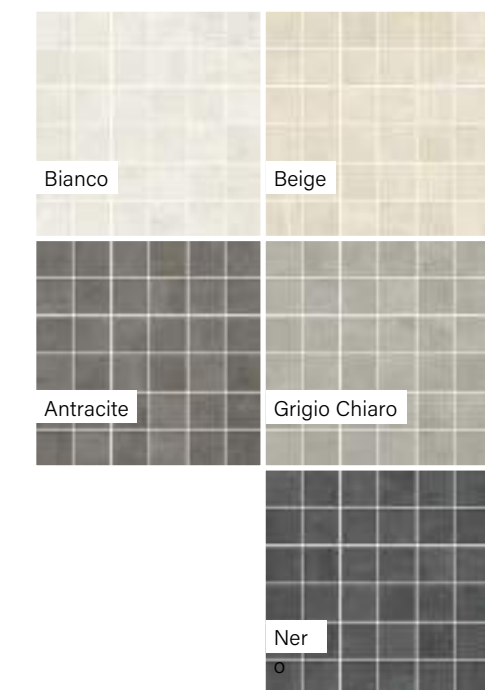

Méret	Szín	Ár
80x80	Grigio és Antracite színekben	23 090 Ft/m ² -től
100x100	Beige, Grigio és Antracite színekben	25 390 Ft/m ² -től

Dekor | Padló Mosaico

Méret	Felület	Ár
30x30	Matt	43 090 Ft/m ² -től

Novabell Forge Metal