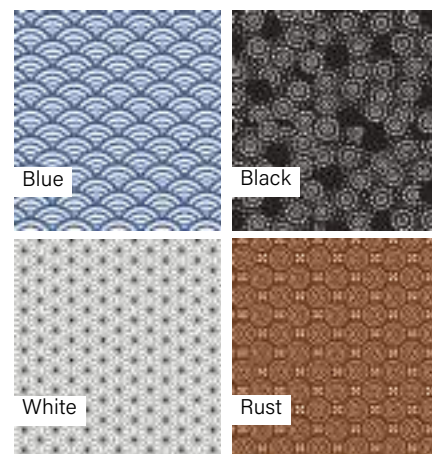

Dekor | Padló

Méret	Felület	Ár
60x60	Matt	18 790 Ft/m ² -től
60x120	Matt	21 890 Ft/m ² -től

Dekor | Padló

Méret	Felület	Ár
60x60	Matt	19 590 Ft/m ² -től

Dekor | Fali

Méret	Ár
20x20	21 890 Ft/m ² -től

Fioranese | Cocci Siciliani