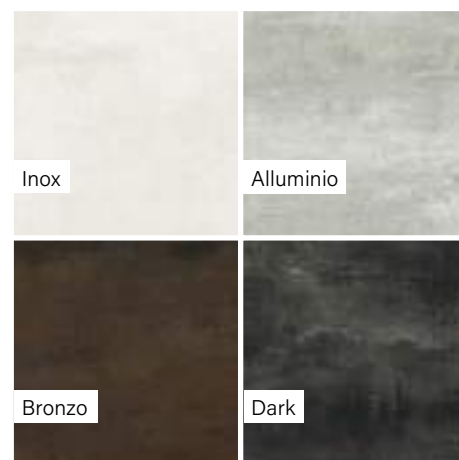

Dekor | Padló

Méret	Felület	Ár
30x30	Matt	43 090 Ft/m²-től