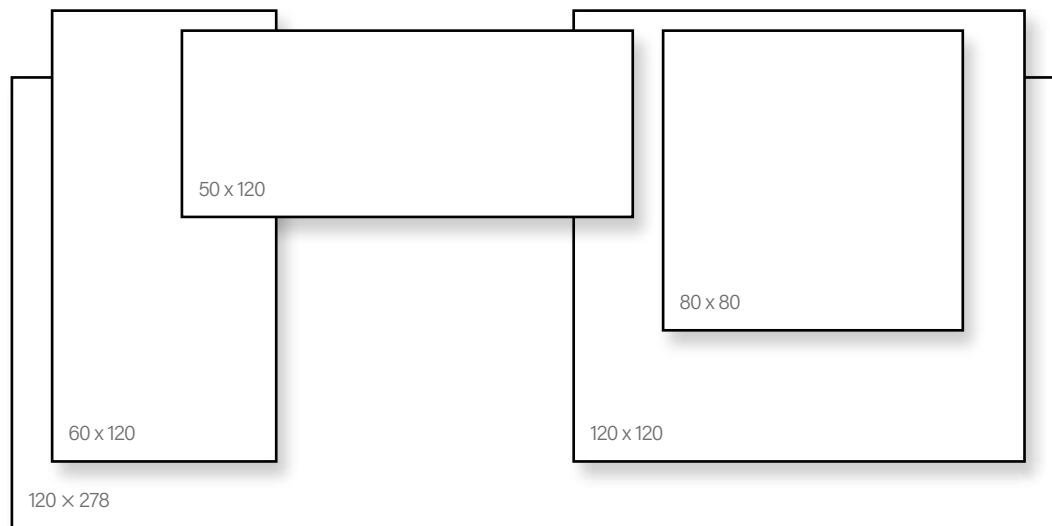

FAP Ylico

Alaplap | Padló

Méret	Felület	Ár
80x80	Matt	17 590 Ft/m²-től
60x120	Matt	17 590 Ft/m²-től
120x120	Matt	19 990 Ft/m²-től

Alaplap | Fali

Méret	Felület	Ár
50x120	Matt	20 590 Ft/m²-től
120x278	Matt	28 890 Ft/m²-től

Dekor | Fali

Méret	Ár
50x120	24 690 Ft/m²-től

Dekor | Fali

Méret	Ár
120x278	34 990 Ft/m²-től