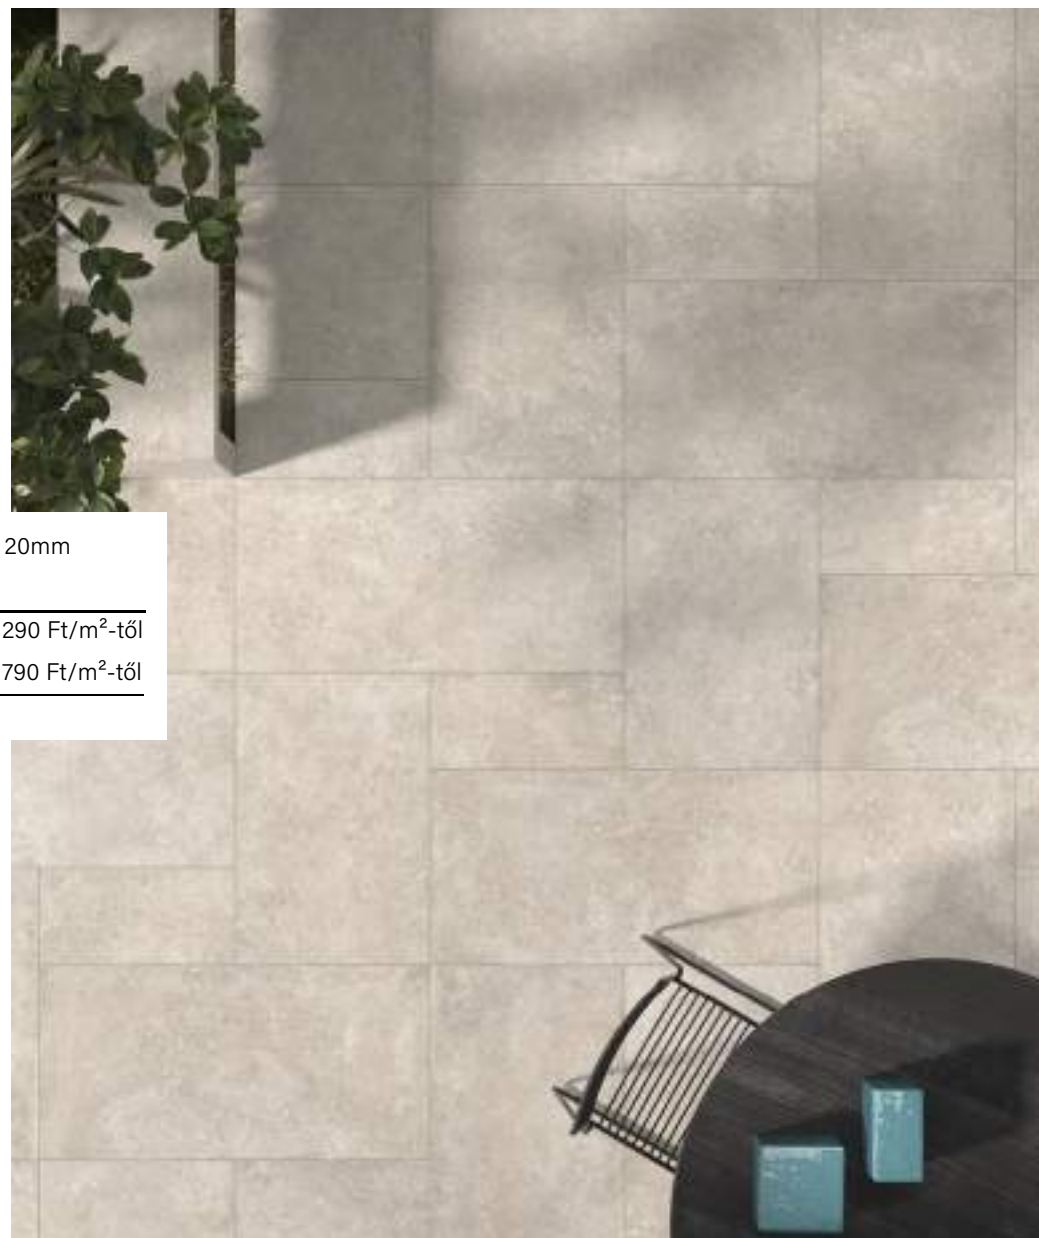

Alaplap | Padló

Méret	Felület	Ár
30x60	Matt/Csúszásmentes/Selyemfényű	11 990 Ft/m²-től
60x60	Matt/Csúszásmentes/Selyemfényű	11 990 Ft/m²-től
60x120	Matt/Csúszásmentes/Selyemfényű	14 090 Ft/m²-től
90x90	Matt/Csúszásmentes/Selyemfényű	15 290 Ft/m²-től

Kültéri | Csúszásmentes 20mm

Méret	Ár
60x60	20 290 Ft/m²-től
60x120	23 790 Ft/m²-től