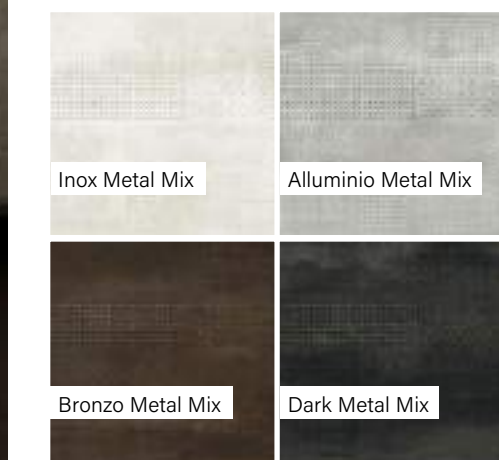

Dekor

Méret	Felület	Ár
60x60	Struttura	12 190 Ft/m²-től
30x120	Struttura	15 290 Ft/m²-től
60x120	Struttura	14 490 Ft/m²-től