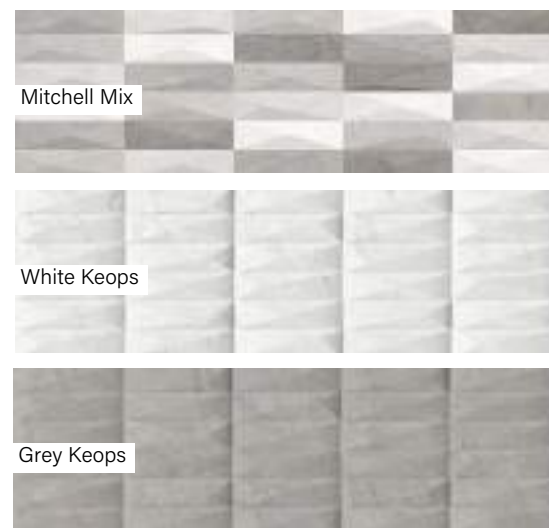

Dekor | Fali

31,6x100 12 690 Ft/m²-től