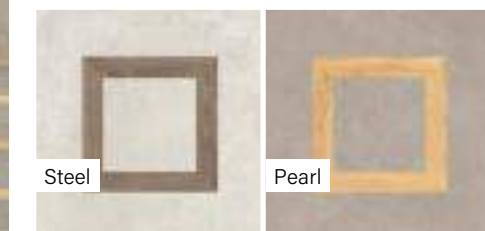

Dekor Square Wood

Méret	Felület	Ár
80x80	Matt	14 090 Ft/m²-től