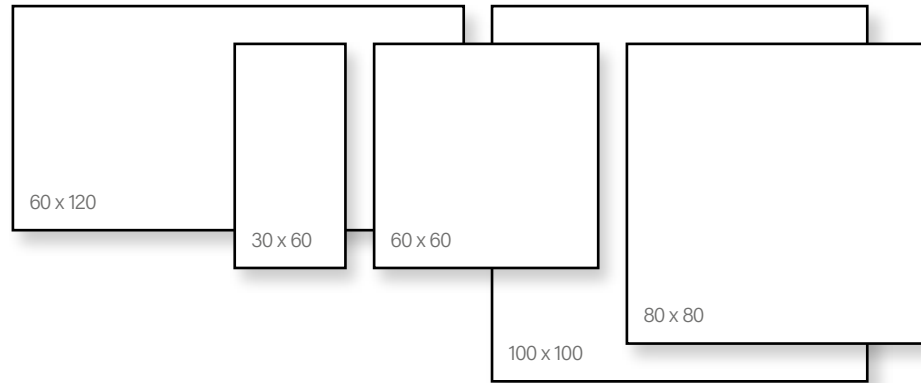

Novabell Lounge

Csempekör kedvence

Alaplap | Padló

Méret	Felület	Ár
30x60	Matt	10 990 Ft/m²-től
60x60	Matt	12 490 Ft/m²-től
80x80	Matt	13 290 Ft/m²-től
100x100	Matt	25 290 Ft/m²-től
60x120	Matt	14 190 Ft/m²-től

Kültéri | Csúszásmentes 20 mm

Méret	Szín	Ár
80x80	Pearl, Steel,	23 090 Ft/m²-től
100x100	Shadow, Earth	25 390 Ft/m²-től
60x120	színekben	23 890 Ft/m²-től