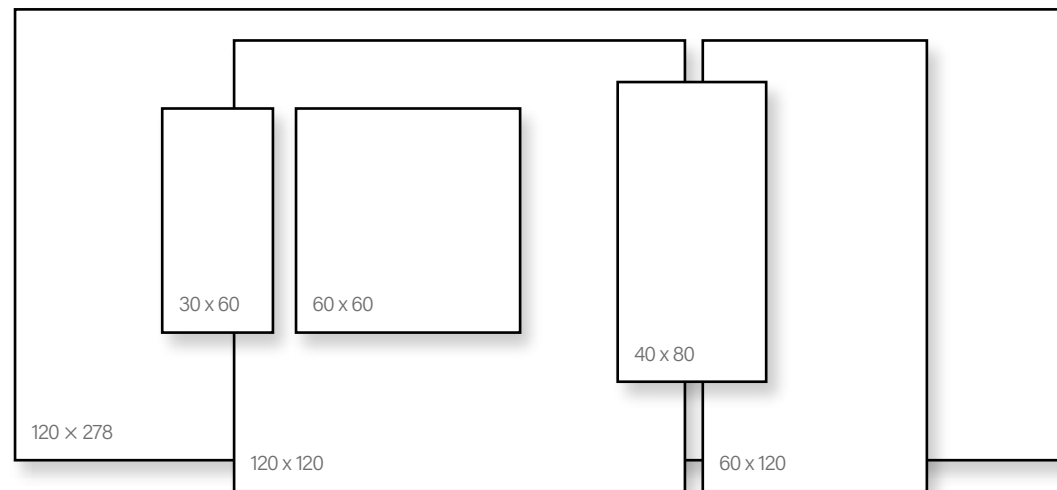

Alaplap | Padló

Méret	Felület	Ár
20x120	Csúszásmentes	12 990 Ft/m ² -től

Padlólap | Dekor

Méret	Ár
7,5x45	19 290 Ft/m ² -től

Atlas Concorde Boost Stone

Alaplap | Padló

Méret	Felület	Ár
30x60	Matt	14 290 Ft/m ² -től
60x60	Matt	14 990 Ft/m ² -től
60x120	Matt	16 890 Ft/m ² -től
120x120	Matt/Csúszásmentes	19 890 Ft/m ² -től