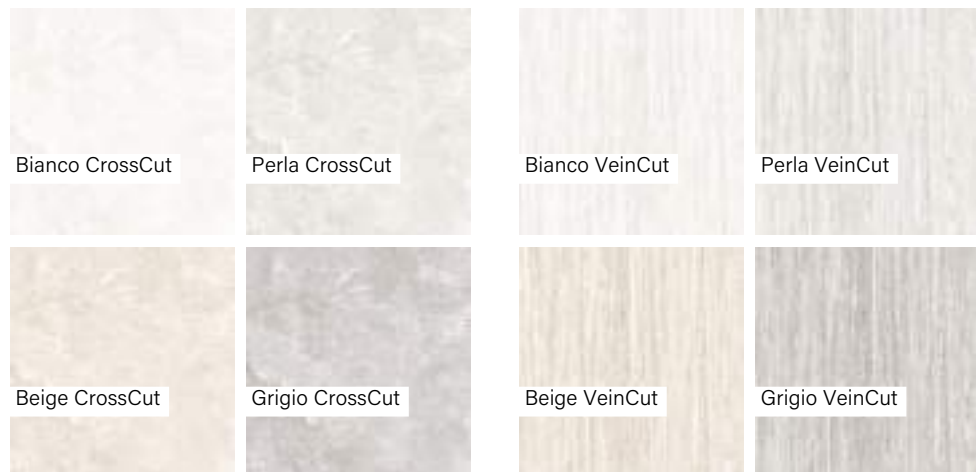

Alaplap | Padló

Méret	Felület	Ár
30x60	Matt/Csúszásmentes/Magassfényű	10 590 Ft/m²-től
60x60	Matt/Csúszásmentes/Magassfényű	11 990 Ft/m²-től
60x120	Matt/Csúszásmentes/Magassfényű	14 090 Ft/m²-től
120x120	Matt/Csúszásmentes/Magassfényű	18 590 Ft/m²-től

Kültéri | Csúszásmentes 20 mm

Méret	Ár
60x60	20 290 Ft/m²-től
60x120	23 790 Ft/m²-től