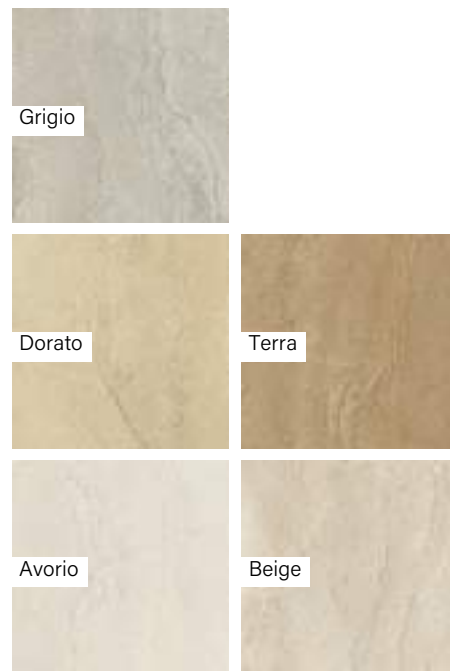

Coem Sinai

Kültéri | Csúszásmentes 20mm	
Méret	Ár
60x90	22 590 Ft/m²-től

Alaplap | Padló		
Méret	Felület	Ár
30x60	Matt/Selyemfényű	14 390 Ft/m²-től
60x60	Matt/Selyemfényű	15 690 Ft/m²-től
60x120	Matt/Selyemfényű	18 290 Ft/m²-től
120x120	Matt/Selyemfényű	23 090 Ft/m²-től
120x280	Matt	28 890 Ft/m²-től