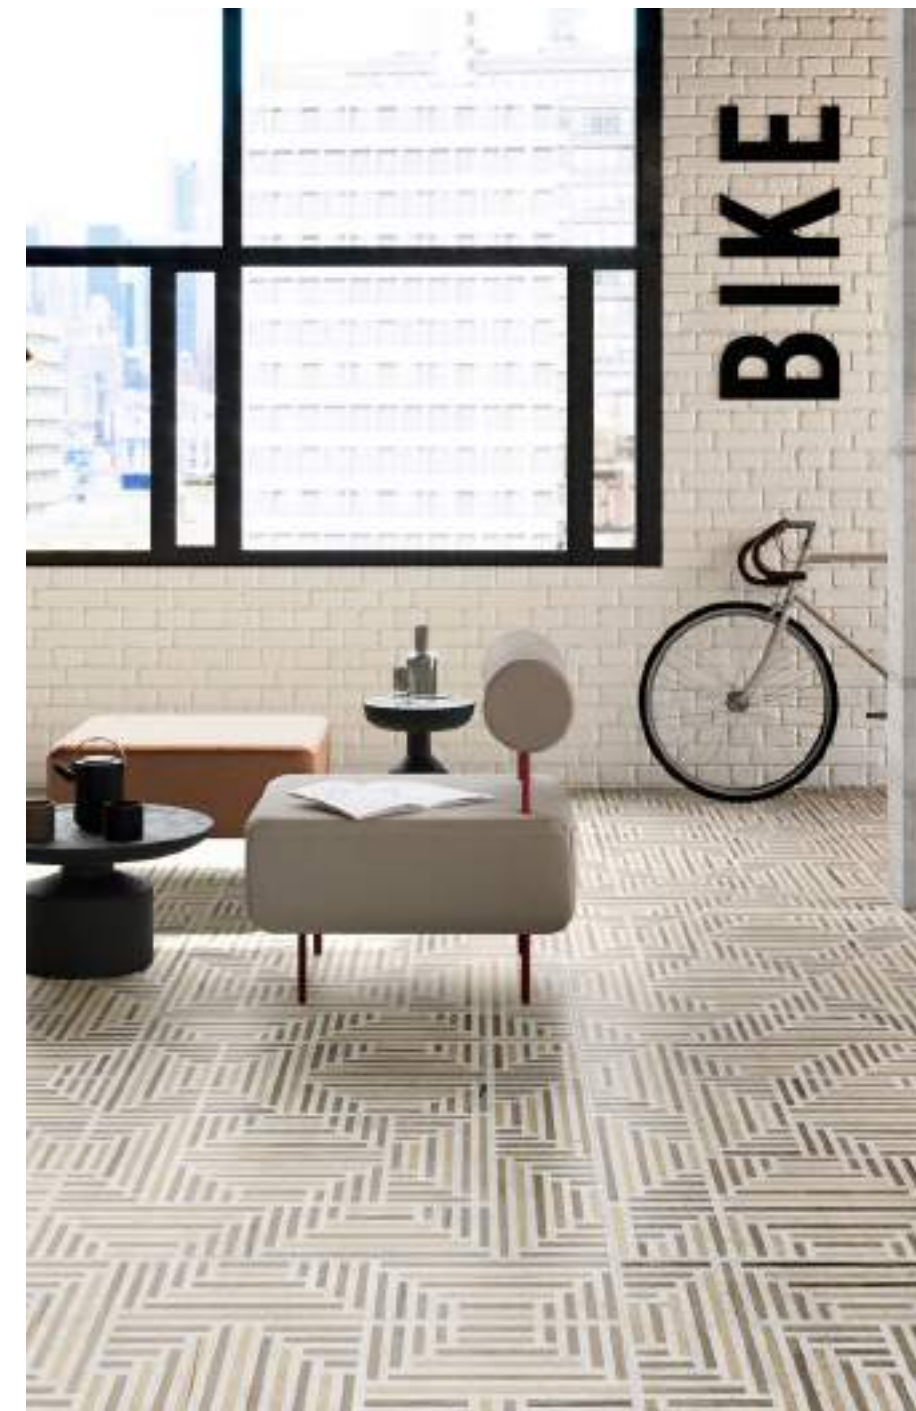

Sant'Agostino Form

Alaplap | Padló		
Méret	Felület	Ár
60x120	Matt	24 390 Ft/m²-től
60x180	Matt	28 190 Ft/m²-től
90x90	Matt	24 390 Ft/m²-től

Kültéri | Csúszásmentes 20 mm	
Méret	Ár
60x120	32 390 Ft/m²-től

Dekor | Padló	
Méret	Ár
90x90	31 190 Ft/m²-től