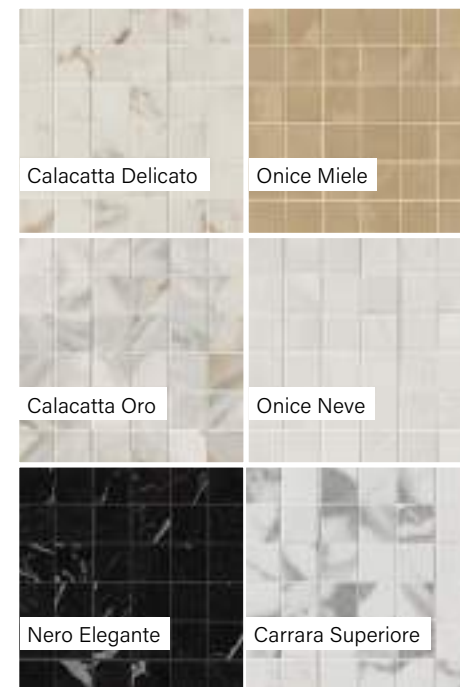

Dekor | Fali | Mosaico

Méret	Felület	Ár
30,5x30,5	Magasfényű	11 390 Ft/db-tól