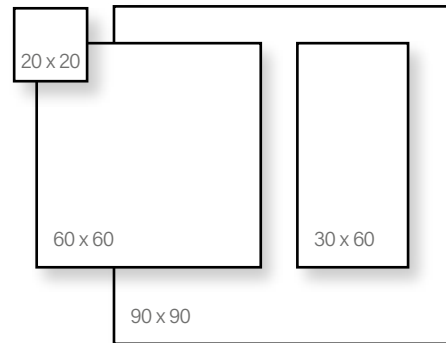

Sant'Agostino Fineart