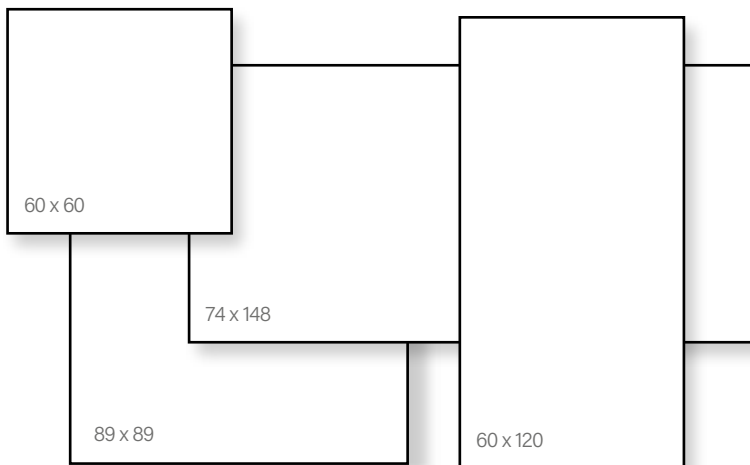

Fioranese Unica