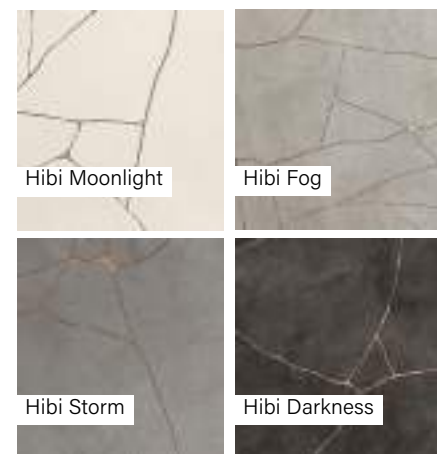

Dekor | Padló

Méret	Felület	Ár
60x60	Matt	18 790 Ft/m ² -től
60x120	Matt	21 890 Ft/m ² -től

Dekor | Padló

Méret	Felület	Ár
60x60	Matt	19 590 Ft/m ² -től

Dekor | Fali

Méret	Ár
20x20	21 890 Ft/m ² -től

Fioranese | Cocci Siciliani