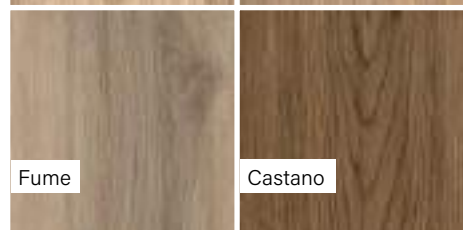

Méret	Felület	Ár
20x120	Matt	12 990 Ft/m ² -től

Alaplap | Padló

Méret	Felület	Ár
20x120	Stutturato	12 990 Ft/m ² -től

Marca Corona Elisir Royal Csempekör kedvence

20 x 120

7,5 x 45

Alaplap | Padló

Méret	Felület	Ár
20x120	Matt	12 990 Ft/m ² -től