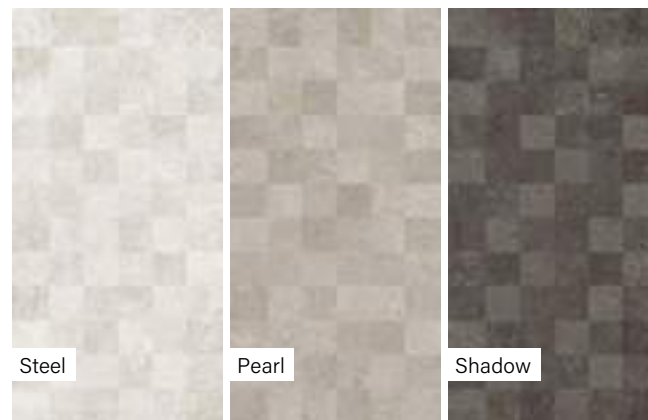

Dekor 10

Méret	Felület	Ár
60x120	Strukturált	14 490 Ft/m²-től