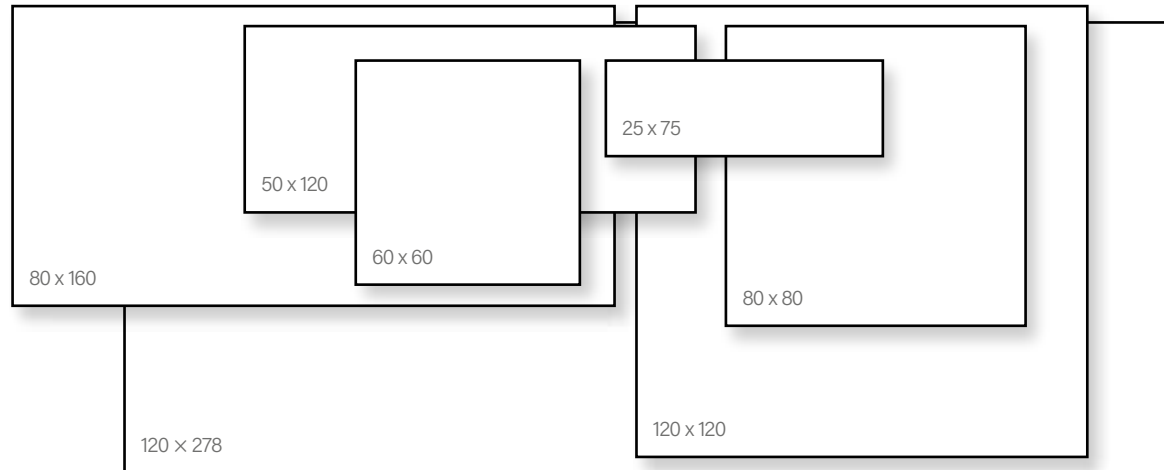

Rosso

Odra

Beige

Greige

Bianco

FAP Roma Diamond

★ Csempekör kedvence

Méret	Felület	Ár
60x60	Magasfényű	24 590 Ft/m ² -től
80x80	Magasfényű	25 590 Ft/m ² -től
80x160	Magasfényű	27 290 Ft/m ² -től
120x120	Magasfényű	28 890 Ft/m ² -től
120 x 278	Magasfényű	34 990 Ft/m ² -től