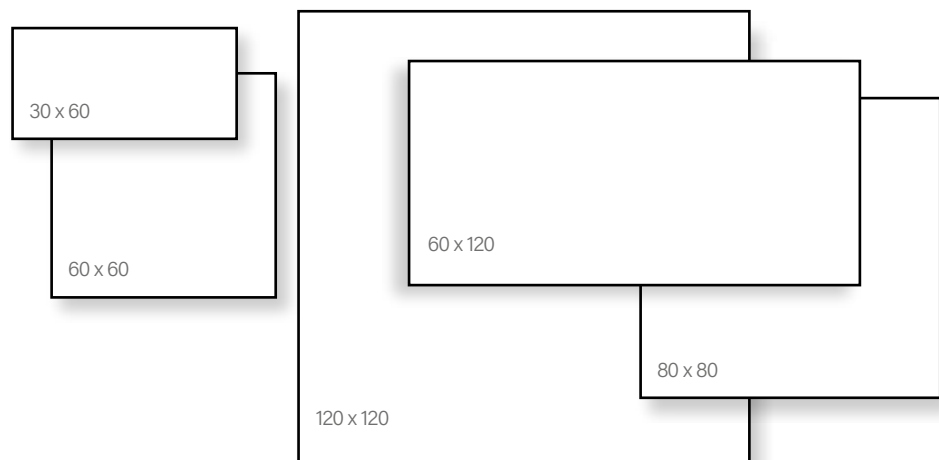

Novabell Open