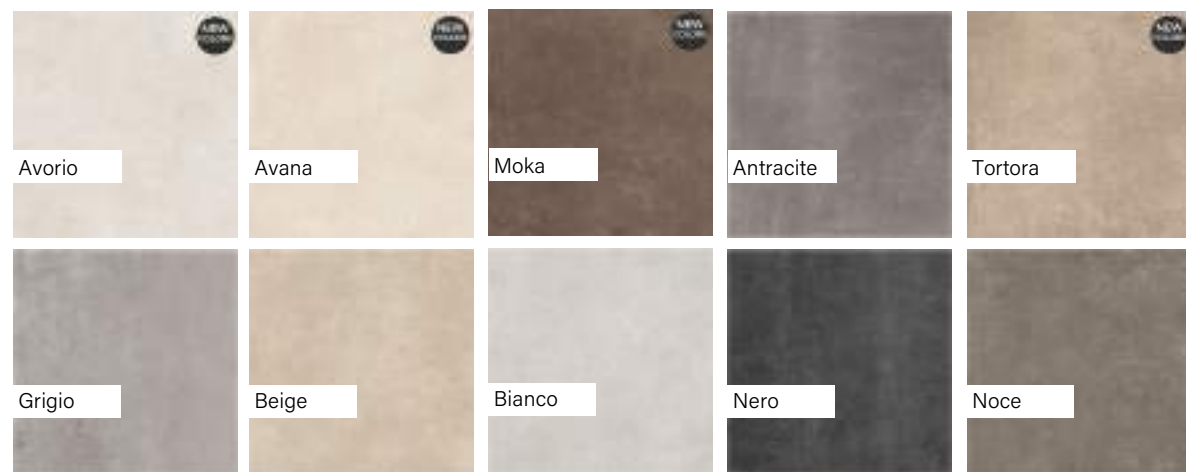

Novabell Open