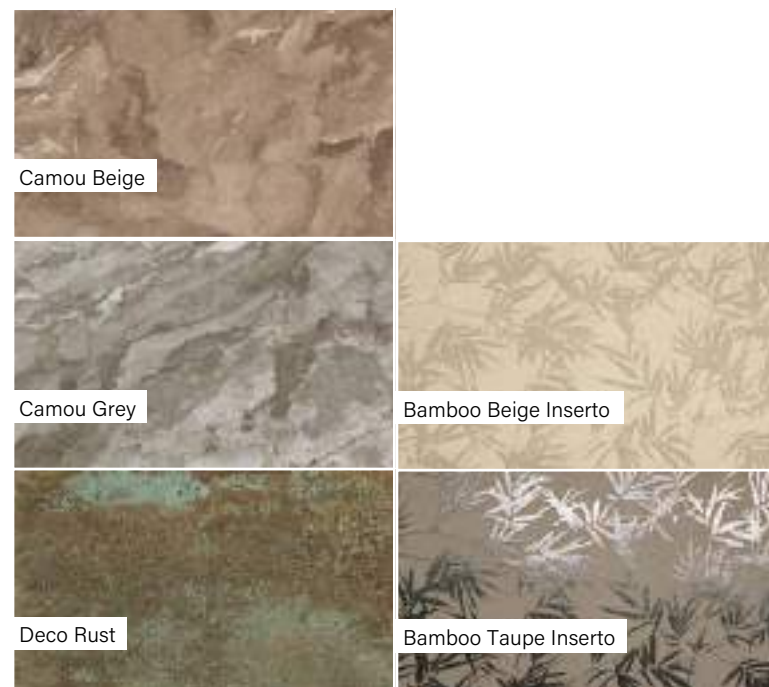

FAP Sheer

Alaplap | Padló

Méret	Felület	Ár
30x60	Matt	14 790 Ft/m²-től
60x60	Matt	14 790 Ft/m²-től
80x80	Matt	17 590 Ft/m²-től

Alaplap | Fali

Méret	Felület	Ár
25x75	Matt	13 590 Ft/m²-től
80x160	Matt	24 190 Ft/m²-től

Dekor | Fali

Méret	Szín	Felület	Ár
25x75	Drap Beige	Matt	15 690 Ft/m²-től
25x75	Drap Grey	Matt	15 690 Ft/m²-től
25x75	Drap White	Matt	14 590 Ft/m²-től
25x75	Rock Beige	Matt	15 690 Ft/m²-től
25x75	Rock Grey	Matt	15 690 Ft/m²-től
25x75	Rock White	Matt	15 690 Ft/m²-től

Dekor | Fali

Méret	Szín	Felület	Ár
80x160	Camou Beige	Matt	26 090 Ft/m²-től
80x160	Camou Grey	Matt	26 090 Ft/m²-től
80x160	Rust Deco	Matt	26 090 Ft/m²-től
80x160	Bamboo Beige Inserto	Matt	119 590 Ft/db
80x160	Bamboo Taupe Inserto	Matt	119 590 Ft/db