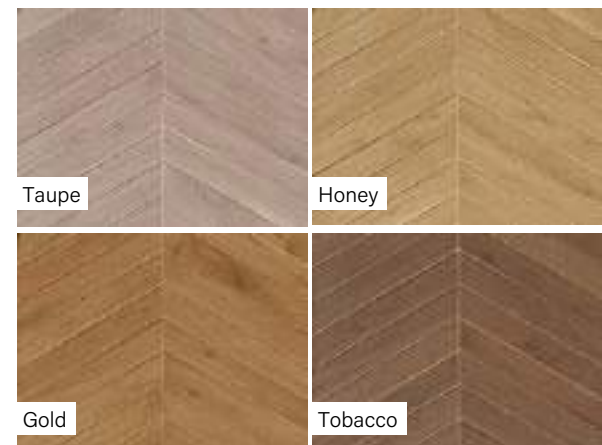

Dekor | Padló

Méret	Felület	Ár
7,5x45	Matt	18 690 Ft/m²-től