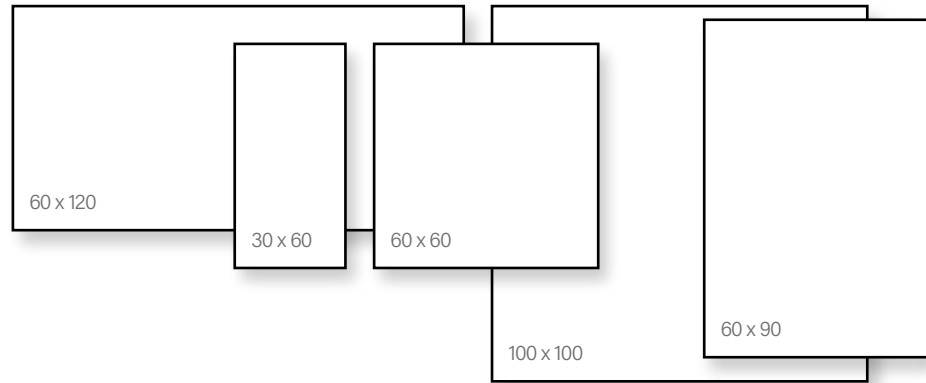

Dekor Square Wood

Méret	Felület	Ár
80x80	Matt	14 090 Ft/m ² -től

Dekor Line

Méret	Felület	Ár
80x80	Matt	14 090 Ft/m ² -től

Novabell Landstone

Csempekör
kedvence

Alaplap | Padló

Méret	Felület	Ár
30x60	Matt	10 990 Ft/m ² -től
60x60	Matt	12 490 Ft/m ² -től
60x90	Matt	25 190 Ft/m ² -től
100x100	Matt	27 990 Ft/m ² -től
60x120	Matt	14 190 Ft/m ² -től