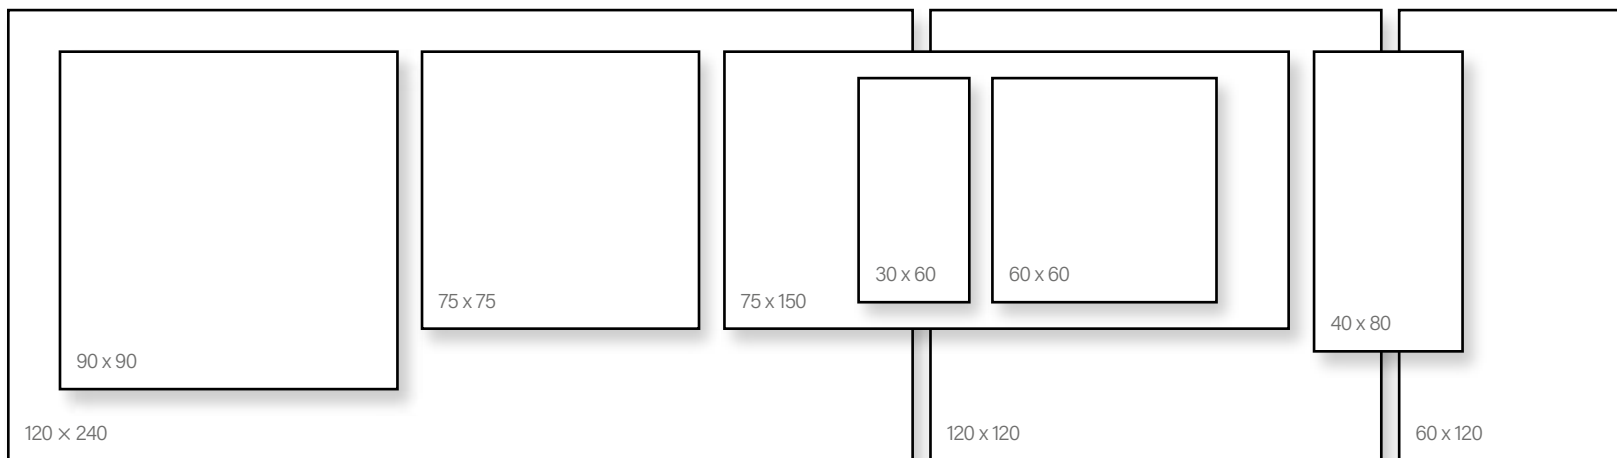

White Domino Lux

Pearl Domino Lux

Grey Domino Lux

Smoke Domino Lux

Dekor | Fali

Méret	Ár
35x29,2	78 490 Ft/m ² -től

Atlas Concorde Boost

Alaplap | Padló