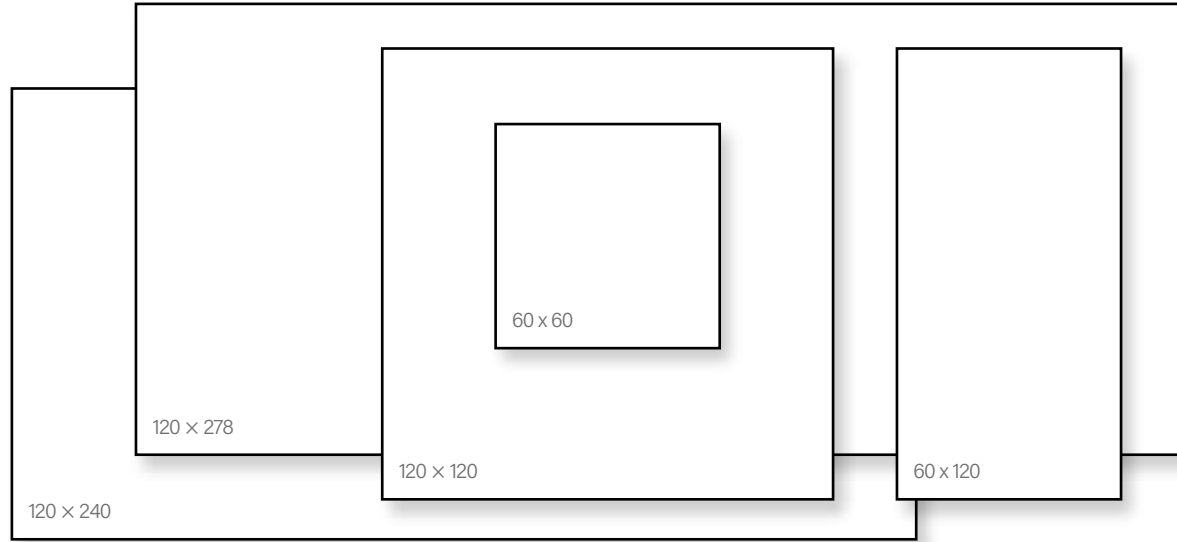

Atlas Concorde Marvel Travertin

Alaplap | Padló		
Méret	Felület	Ár
60x60	Matt	14 990 Ft/m²-től
60x120	Matt	16 890 Ft/m²-től
120x120	Matt	19 890 Ft/m²-től
120x240	Matt	29 690 Ft/m²-től
120x278	Matt	29 390 Ft/m²-től

Kültéri | Csúszásmentes 20 mm	
Méret	Ár
60x120	32 190 Ft/m²-től