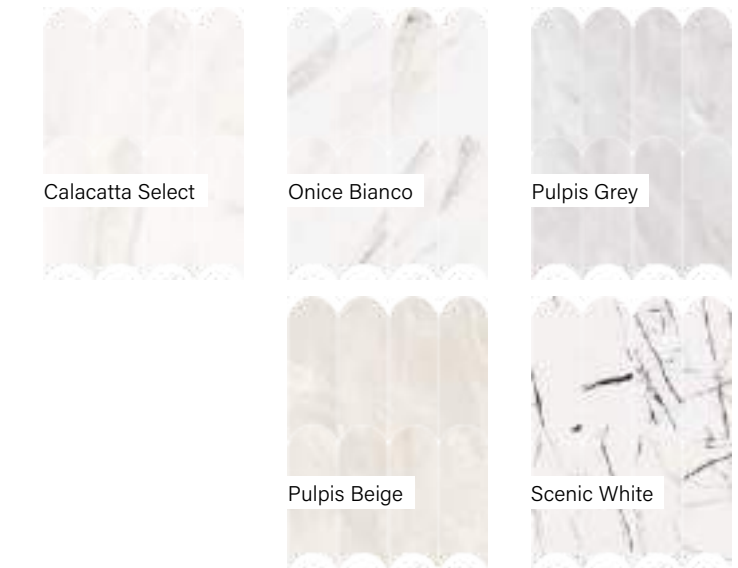

Dekor Round

Méret	Felület	Ár
30x37,5	levigato	80 690 Ft/m²-től