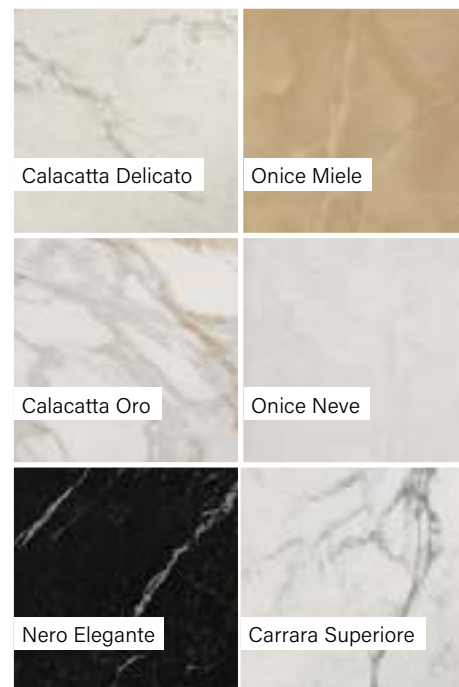

FAP Roma Gold

★ Csempekör kedvence