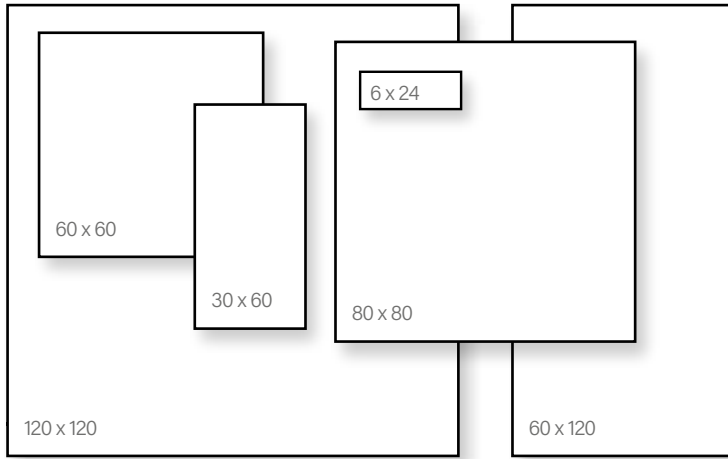

FAP Nobu

Alaplap | Padló		
Méret	Felület	Ár
30x60	Matt	14 490 Ft/m²-től
60x60	Matt	14 790 Ft/m²-től
80x80	Matt	17 590 Ft/m²-től
60x120	Matt	17 590 Ft/m²-től
120x120	Matt	19 990 Ft/m²-től

Alaplap | Fali		
Méret	Felület	Ár
25x75	Matt	14 790 Ft/m²-től
50x120	Matt	20 590 Ft/m²-től

Dekor | Padló		
Méret	Felület	Ár
6x24	Matt	19 990 Ft/m²-től

Dekor | Fali			
Méret	Szín	Felület	Ár
25x75	Fossil / Row	Matt	15 690 Ft/m²-től
25x75	Fossil Silver Inserto	Matt	17 990 Ft/m²-től
50x120	Fossil /Row	Matt	21 490 Ft/m²-től