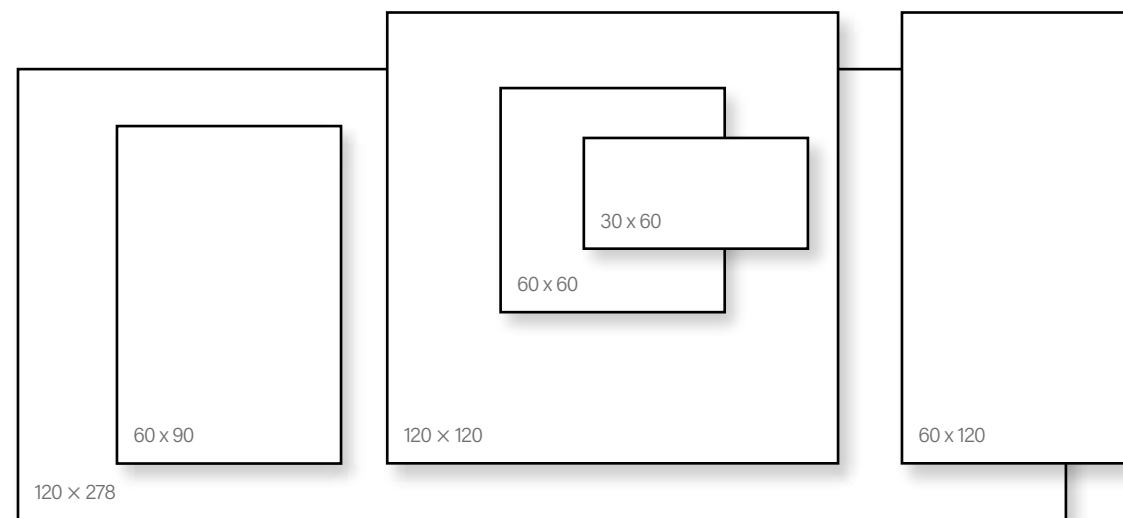

Kültéri | Csúszásmentes 20mm

Méret	Ár
45x90	17 890 Ft/m ² -től

Coem Sinai

Kültéri Csúszásmentes 20mm	
Méret	Ár
60x90	22 590 Ft/m ² -től

Alaplap Padló		
Méret	Felület	Ár
30x60	Matt/Selyemfényű	14 390 Ft/m ² -től
60x60	Matt/Selyemfényű	15 690 Ft/m ² -től
60x120	Matt/Selyemfényű	18 290 Ft/m ² -től
120x120	Matt/Selyemfényű	23 090 Ft/m ² -től
120x280	Matt	28 890 Ft/m ² -től