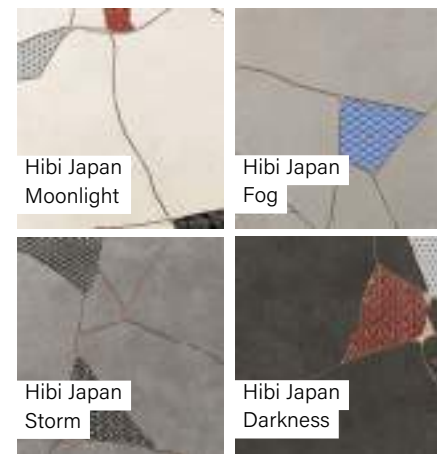

Dekor | Padló

Méret	Felület	Ár
60x60	Matt	18 790 Ft/m ² -től
60x120	Matt	21 890 Ft/m ² -től

Dekor | Padló

Méret	Felület	Ár
60x60	Matt	19 590 Ft/m ² -től

Dekor | Fali

Méret	Ár
20x20	21 890 Ft/m ² -től

Fioranese | Cocci Siciliani