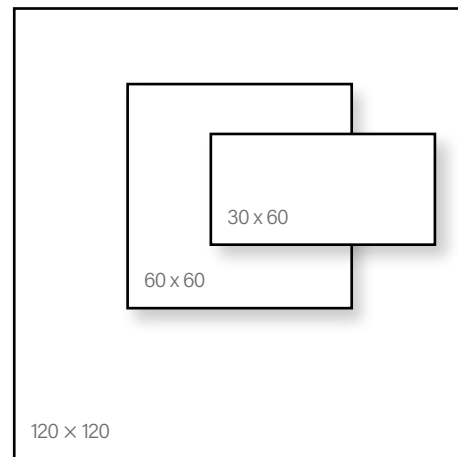

Coem Reverso 2