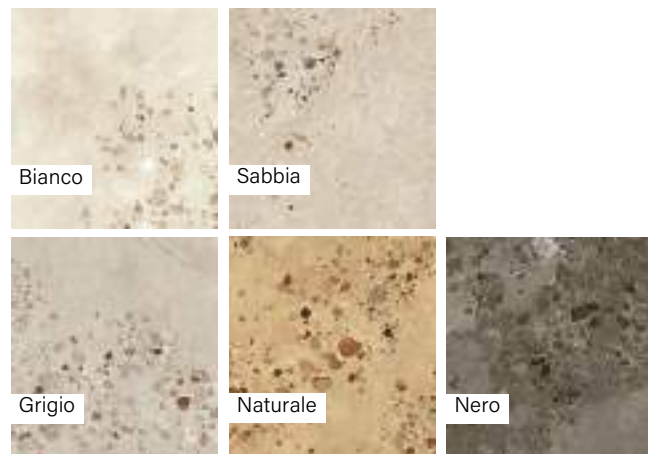

Alaplap | Padló

Méret	Felület	Ár
30x30	Matt	15 690 Ft/m²-től
30x60	Matt	13 190 Ft/m²-től
60x60	Matt	15 690 Ft/m²-től
60x120	Matt	21 890 Ft/m²-től
90x90	Matt	21 890 Ft/m²-től

Kültéri | Csúszásmentes 20mm

Méret	Felület	Ár
90x90	Matt	22 690 Ft/m²-től