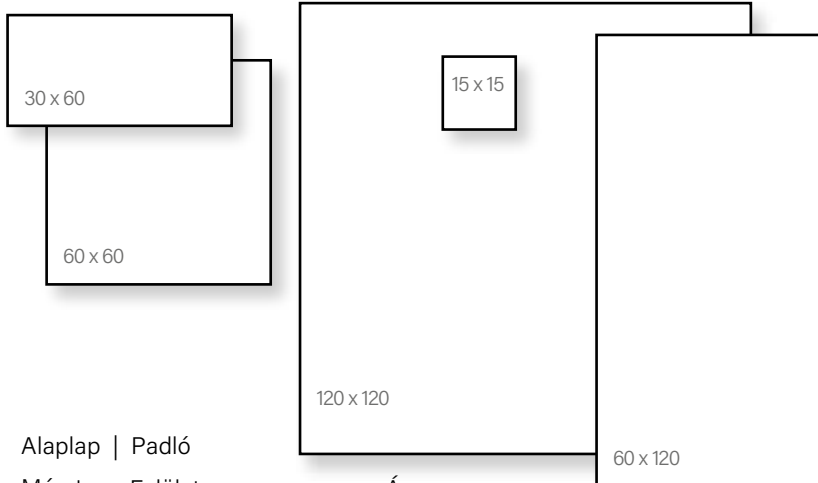

Saime Titano

Alaplap | Padló

Méret	Felület	Ár
15x15	Matt	10 690 Ft/m²-től
30x60	Matt/Csúszásmentes	11 090 Ft/m²-től
60x60	Matt/Csúszásmentes	12 490 Ft/m²-től
60x120	Matt/Csúszásmentes	14 790 Ft/m²-től
120x120	Matt	20 590 Ft/m²-től
120x278	Matt	23 390 Ft/m²-től

Kültéri | Csúszásmentes 20 mm

Méret		Ár
60x60	(Beige, Grigio, Perla, Antracite)	20 290 Ft/m²-től
60x120		23 790 Ft/m²-től