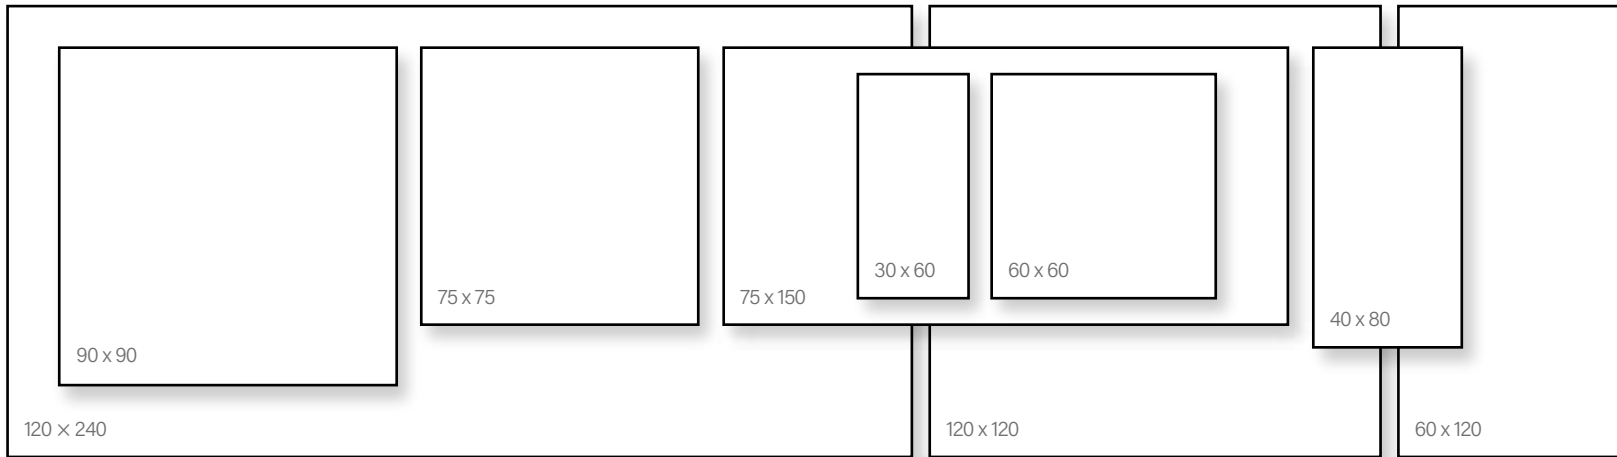

Méret	Felület	Ár
40x80	Matt	17 790 Ft/m ² -től

Atlas Concorde Boost Pro

Alaplap | Padló

Méret	Felület	Ár
30x60	Matt	14 290 Ft/m ² -től
60x60	Matt	12 890 Ft/m ² -től
60x120	Matt	13 190 Ft/m ² -től
75x75	Matt	14 890 Ft/m ² -től
75x150	Matt	16 490 Ft/m ² -től
120x120	Matt/Csúszásmentes	19 890 Ft/m ² -től
120x240	Matt	29 690 Ft/m ² -től