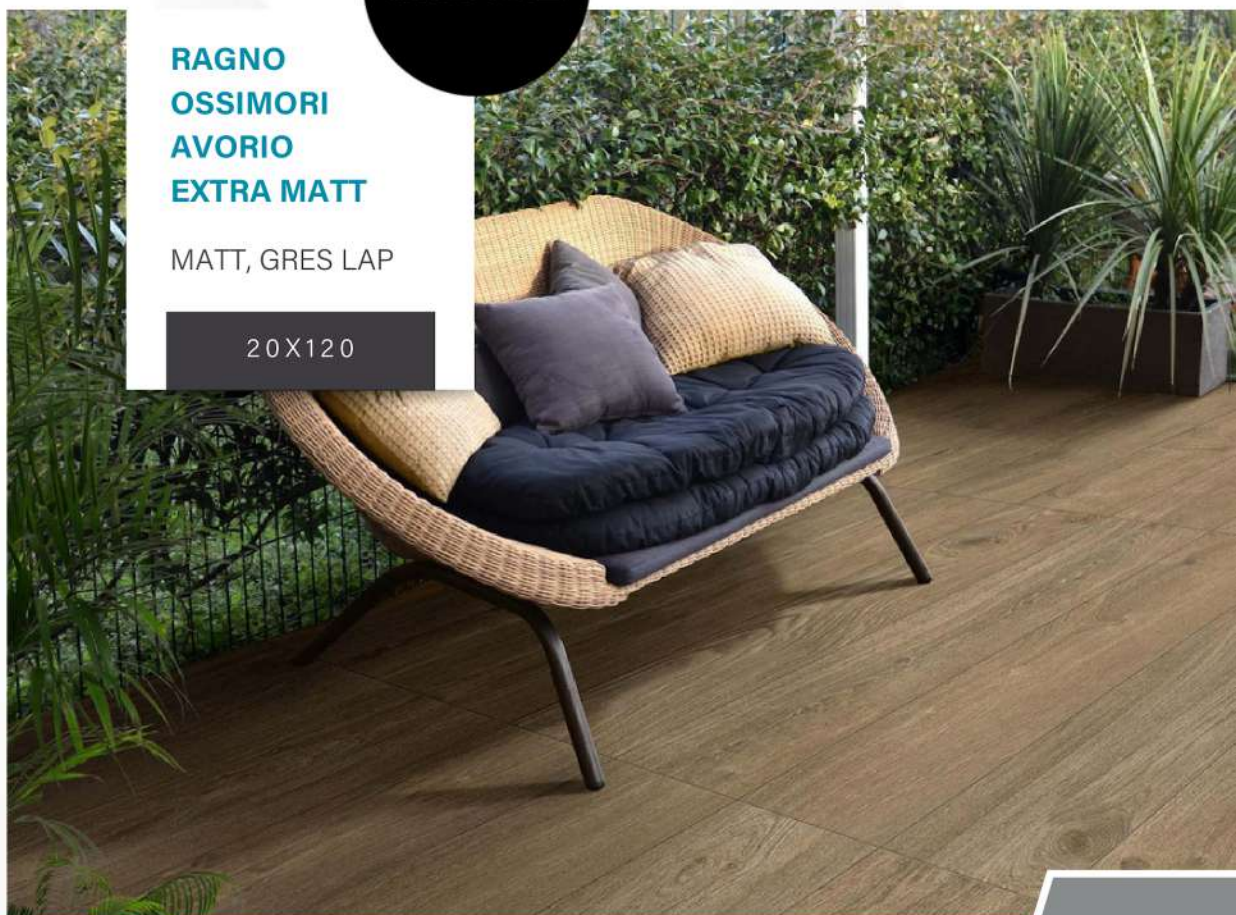

**RAGNO
OSSIMORI
AVORIO
EXTRA MATT**

MATT, GRES LAP

20X120