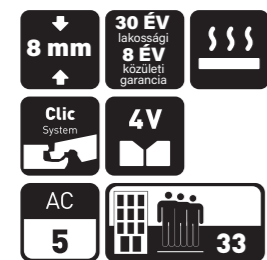

HARBOUR OAK BEIGE

Méret: 1380 x 244 mm
Cikkszám: MV839
UH cikkszám: UH-431759
2,69 m²/csomag

LAMINÁLT PADLÓK - 8 mm

CLASSIC

TORMES OAK

Méret: 1380 × 244 mm
Cikkszám: MV895
UH cikkszám: UH-657827
2,69 m²/csomag