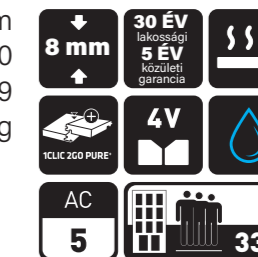

VÍZÁLLÓ ÉS NEDVESSÉGTŰRŐ PADLÓK

OAK HAVANA

Méret: 1285 x 192 mm
Cikkszám: BINPRO-1579/0
UH cikkszám: UH-745039
2,22 m²/csomag