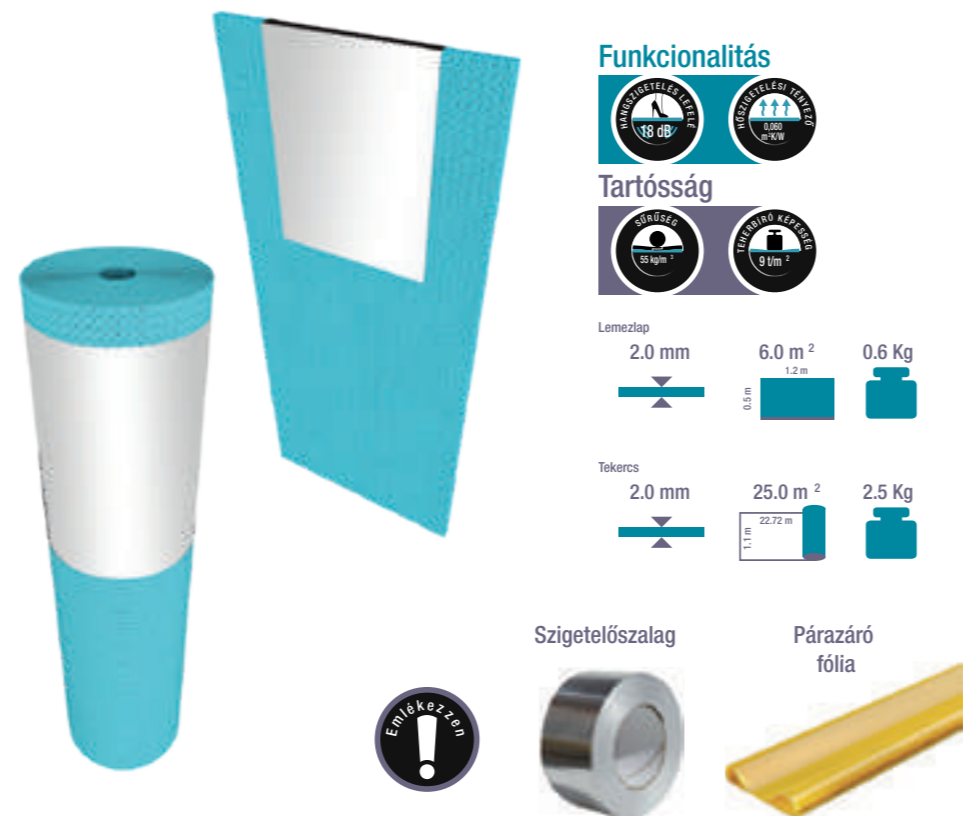

KIEGÉSZÍTŐK

XPS - 2 mm, Thermo

Olyan extrudált polisztirolból készült, barázdált felületű padlóalátét, amely speciális kialakításának köszönhetően padlófűtéssel ellátott helyiségekben is alkalmazható. Az előírásoknak megfelelően a vastagsága 2mm és tekercses, illetve lemezlapos kiszereelésben is kapható. A vastag barázdáknak, a felületén található perforációnak, a csökkentett vastagságnak, valamint megnövelt sűrűségének köszönhetően biztosítja az optimális hővezetést, ezzel egyidejűleg megtartva az előnyöket, melyekkel az XPS-ből készült egyéb alátétek rendelkeznek.

MELEGBURKOLATI SZEGÉLYLÉCEK

A szegélyléc a melegburkolati lapok fontos kiegészítői, melyek célja a falnál lévő dilatációs hézag, és az alatta futó kábelek eltakarása, valamint a dekoráció. Széles választékban találsz PVC és MDF-HDF szegélylécet a melegburkolathoz illő, vagy akár fehér színben is. Felhelyezésük is több lehetőséget kínál: vannak fúrható, ragasztható vagy klipszekkel, kapcsokkal rögzíthető típusok. Egyes szegélyléc gumiperemmel ellátottak a vízzárás érdekében, illetve méretben is több változat közül választhatsz ízlésednek megfelelően. Vízálló melegburkolat esetén mindenképp ügyelj arra, hogy a szegélyléc is vízálló legyen.