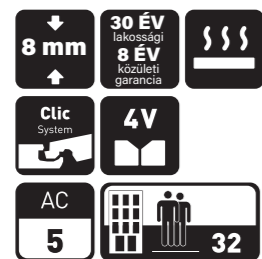

CLASSIC

HARBOUR OAK

Méret: 1380 × 244 mm
Cikkszám: MV820
UH cikkszám: UH-431757
2,69 m²/csomag

CLASSIC

LAMINÁLT PADLÓK - 8 mm

ATLAS OAK

Méret: 1380 × 193 mm
Cikkszám: MV807
UH cikkszám: UH-431755
2,13 m²/csomag