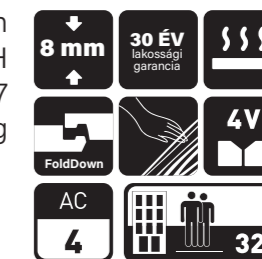

OAK BAIKAL

Méret: 1285 x 192 mm
Cikkszám: ORGSPR-K057/0
UH cikkszám: UH-744996
2,22 m²/csomag

LAMINÁLT PADLÓK - 8 mm

CLASSIC

MONTMELO OAK SILVER

Méret: 1380 × 244 mm
Cikkszám: MV857
UH cikkszám: UH-431765
2,69 m²/csomag

CLASSIC

OAK FERRARA ASHMOND

Méret: 1383 × 193 mm
Cikkszám: FBD58RSK2145AV
UH cikkszám: UH-744999
2,40 m²/csomag

NEM VÍZÁLLÓ PADLÓK

OAK FORTRESS ROCHESTRA

Méret: 1383 × 244 mm
Cikkszám: FBI19FRMK4378RH
UH cikkszám: UH-744997
2,70 m²/csomag

CLASSIC

HARBOUR OAK

Méret: 1380 × 244 mm
Cikkszám: MV820
UH cikkszám: UH-431757
2,69 m²/csomag

CLASSIC

LAMINÁLT PADLÓK - 8 mm

ATLAS OAK

Méret: 1380 × 193 mm
Cikkszám: MV807
UH cikkszám: UH-431755
2,13 m²/csomag