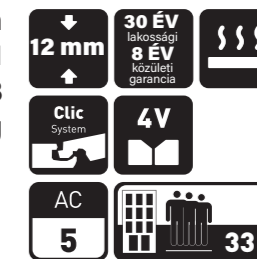

NEM VÍZÁLLÓ PADLÓK

PETTERSSON OAK

Méret: 1375 × 188 mm
Cikkszám: M1221
UH cikkszám: UH-359768
1,29 m²/csomag