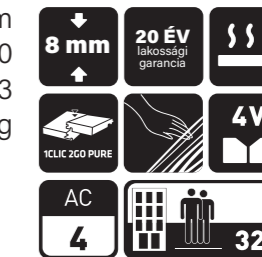

MONTMELO OAK NATURE

Méret: 1385 x 244 mm
Cikkszám: MV856
UH cikkszám: UH-431764
2,69 m²/csomag

NEM VÍZÁLLÓ PADLÓK

OAK BALATON

Méret: 1285 x 192 mm
Cikkszám: ORGSPR-K338/0
UH cikkszám: UH-744993
2,22 m²/csomag

HARBOUR OAK BEIGE

Méret: 1380 x 244 mm
Cikkszám: MV839
UH cikkszám: UH-431759
2,69 m²/csomag

LAMINÁLT PADLÓK - 8 mm

CLASSIC

TORMES OAK

Méret: 1380 × 244 mm
Cikkszám: MV895
UH cikkszám: UH-657827
2,69 m²/csomag