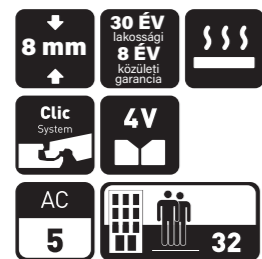

OAK BAIKAL

Méret: 1285 x 192 mm
Cikkszám: ORGSPR-K057/0
UH cikkszám: UH-744996
2,22 m²/csomag

LAMINÁLT PADLÓK - 8 mm

CLASSIC

MONTMELO OAK SILVER

Méret: 1380 × 244 mm
Cikkszám: MV857
UH cikkszám: UH-431765
2,69 m²/csomag