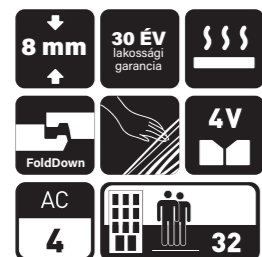

OAK FORTRESS ALNWIG