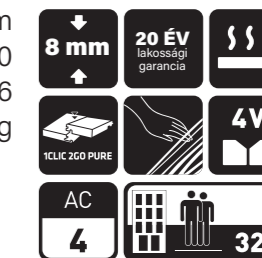

CLASSIC

OAK FERRARA WILDLIFE

Méret: 1383 × 193 mm
Cikkszám: FBD58RSK2142AV
UH cikkszám: UH-744995
2,40 m²/csomag

NEM VÍZÁLLÓ PADLÓK

LAMINÁLT PADLÓK - 8 mm

OAK ARAGON

Méret: 1285 x 192 mm
Cikkszám: ORGSPR-8199/0
UH cikkszám: UH-744998
2,22 m²/csomag

OAK SUNDANCE

Méret: 1285 x 192 mm
Cikkszám: ORGEDT-K326/0
UH cikkszám: UH-745000
2,22 m²/csomag

NEM VÍZÁLLÓ PADLÓK

OAK IMPERIAL

Méret: 1285 x 192 mm
Cikkszám: ORGEDT-8575/0
UH cikkszám: UH-745001
2,22 m²/csomag

OAK BAIKAL

Méret: 1285 x 192 mm
Cikkszám: ORGSPR-K057/0
UH cikkszám: UH-744996
2,22 m²/csomag

LAMINÁLT PADLÓK - 8 mm

CLASSIC

MONTMELO OAK SILVER

Méret: 1380 × 244 mm
Cikkszám: MV857
UH cikkszám: UH-431765
2,69 m²/csomag