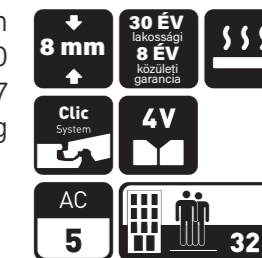

HARBOUR OAK

Méret: 1380 × 244 mm
Cikkszám: MV820
UH cikkszám: UH-431757
2,69 m²/csomag