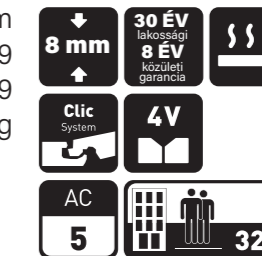

HARBOUR OAK BEIGE

Méret: 1380 x 244 mm
Cikkszám: MV839
UH cikkszám: UH-431759
2,69 m²/csomag