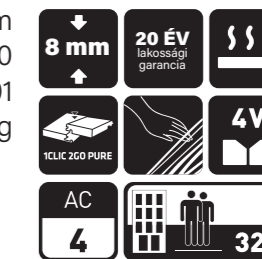

CLASSIC

OAK FERRARA WILDLIFE

Méret: 1383 × 193 mm
Cikkszám: FBD58RSK2142AV
UH cikkszám: UH-744995
2,40 m²/csomag

NEM VÍZÁLLÓ PADLÓK

LAMINÁLT PADLÓK - 8 mm

OAK ARAGON

Méret: 1285 x 192 mm
Cikkszám: ORGSPR-8199/0
UH cikkszám: UH-744998
2,22 m²/csomag

OAK SUNDANCE

Méret: 1285 x 192 mm
Cikkszám: ORGEDT-K326/0
UH cikkszám: UH-745000
2,22 m²/csomag

NEM VÍZÁLLÓ PADLÓK

OAK IMPERIAL

Méret: 1285 x 192 mm
Cikkszám: ORGEDT-8575/0
UH cikkszám: UH-745001
2,22 m²/csomag

OAK BAIKAL

Méret: 1285 x 192 mm
Cikkszám: ORGSPR-K057/0
UH cikkszám: UH-744996
2,22 m²/csomag

LAMINÁLT PADLÓK - 8 mm

CLASSIC

MONTMELO OAK SILVER

Méret: 1380 × 244 mm
Cikkszám: MV857
UH cikkszám: UH-431765
2,69 m²/csomag