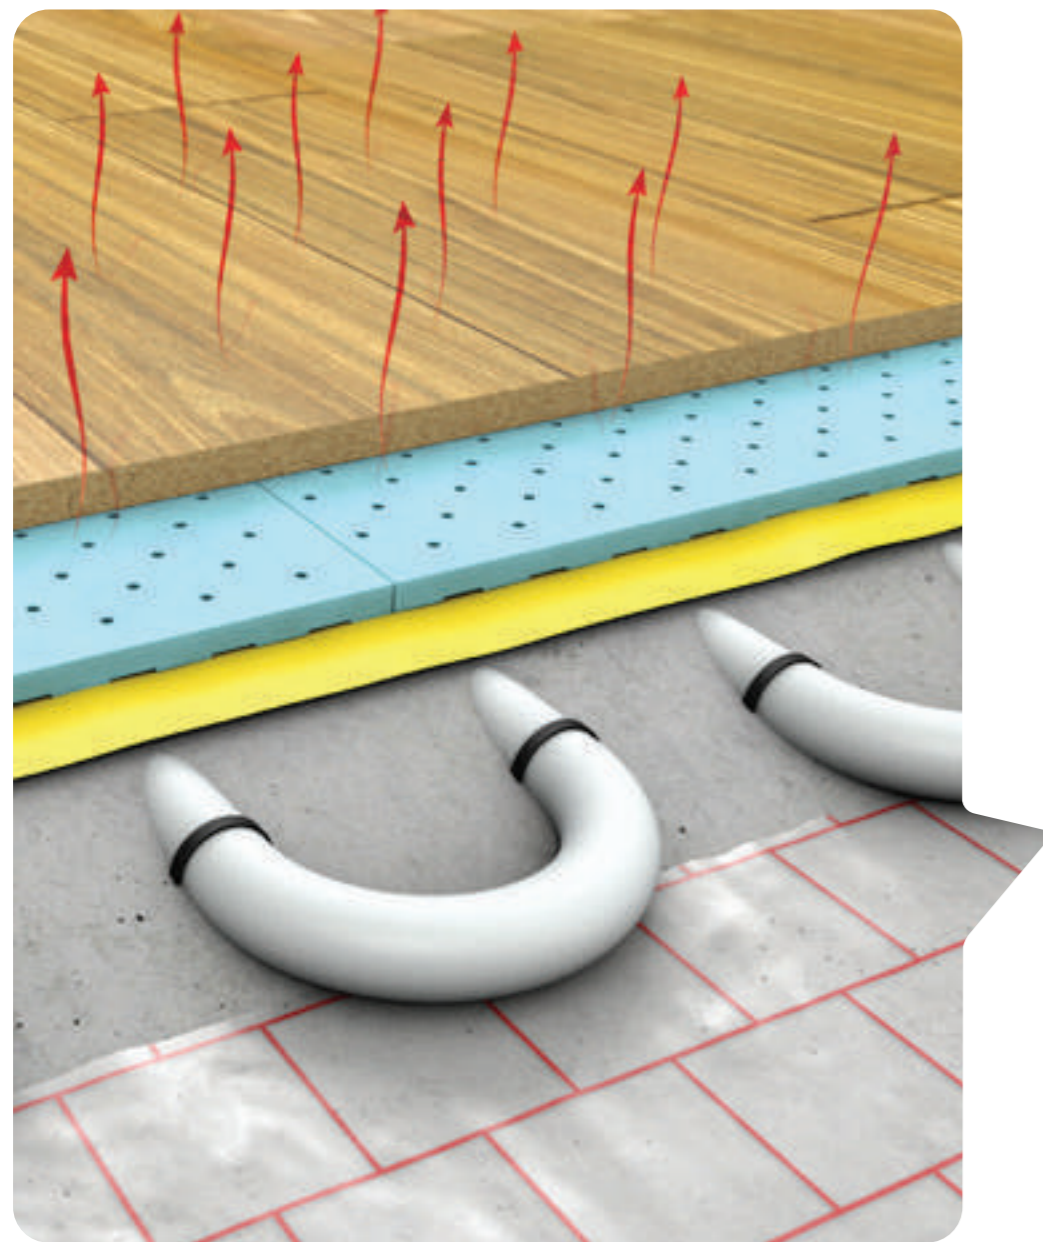

A hangszigetelésük lefelé nagyon jó, de ha fontos a helyiségben a lépéscsökkentés, akkor az erre specializált alátétek között érdemes válogatni.

A hő- és hangszigetelés maximalizálása, illetve a lerakás megkönnyítése érdekében az XPS alátét lapokat (tekerceses kiserelésnél a csíkokat) egymáshoz szigetelő szalaggal érdemes rögzíteni. Az ábrán bemutatott „puzzle” rendszerű lapok esetében azok kialakítása révén egymásba kapaszkodnak, így a szigetelő szalag használata nem szükséges.

Szigetelőszalag

Párazáró fólia

Funkcionalitás

Tartósság

5.0 mm

5.0 m²

0.52 Kg

KIEGÉSZÍTŐK

XPS - 2 mm, Thermo

Olyan extrudált polisztirolból készült, barázdált felületű padlóalátét, amely speciális kialakításának köszönhetően padlófűtéssel ellátott helyiségekben is alkalmazható. Az előírásoknak megfelelően a vastagsága 2mm és tekercses, illetve lemezlapos kiszereelésben is kapható. A vastag barázdáknak, a felületén található perforációnak, a csökkentett vastagságnak, valamint megnövelt sűrűségének köszönhetően biztosítja az optimális hővezetést, ezzel egyidejűleg megtartva az előnyöket, melyekkel az XPS-ből készült egyéb alátétek rendelkeznek.