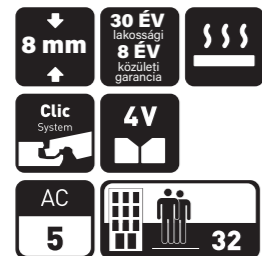

MONTMELO OAK NATURE

Méret: 1385 x 244 mm
Cikkszám: MV856
UH cikkszám: UH-431764
2,69 m²/csomag