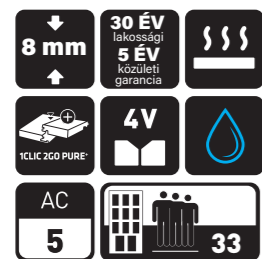

OAK MAYAN

Méret: 1285 × 195 mm
Cikkszám: BINPRO-1523/0
UH cikkszám: UH-745030
2,22 m²/csomag