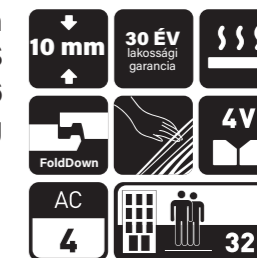

OAK ROCK GREY

Méret: 1285 × 192 mm
Cikkszám: ORGTOU-5946/0
UH cikkszám: UH-745003
1,73 m²/csomag

NEM VÍZÁLLÓ PADLÓK

OAK LOMOND

Méret: 1285 × 192 mm
Cikkszám: ORGTOU-5985/0
UH cikkszám: UH-745005
1,73 m²/csomag

OAK EVOKE COAST

Méret: 1383 × 193 mm
Cikkszám: FBH61FRSK5573VS
UH cikkszám: UH-745006
2,14 m²/csomag

LAMINÁLT PADLÓK - 10 mm

CHESNUT BEIGE

Méret: 1380 x 193 mm
Cikkszám: M1002
UH cikkszám: UH-359771
1,60 m²/csomag