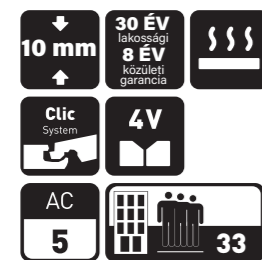

OAK EVOKE COAST

Méret: 1383 × 193 mm
Cikkszám: FBH61FRSK5573VS
UH cikkszám: UH-745006
2,14 m²/csomag

LAMINÁLT PADLÓK - 10 mm

CHESNUT BEIGE

Méret: 1380 x 193 mm
Cikkszám: M1002
UH cikkszám: UH-359771
1,60 m²/csomag