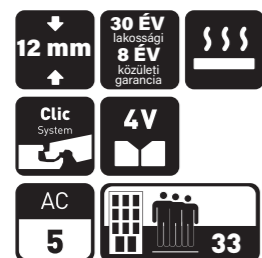

HARBOUR OAK

Méret: 1375 × 188 mm
Cikkszám: M1203
UH cikkszám: UH-193001
1,29 m²/csomag