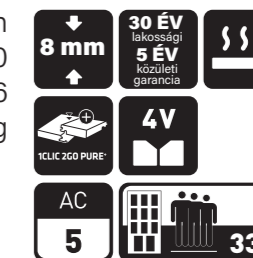

LAMINÁLT PADLÓK - 8 mm

OAK MAYAN

Méret: 1285 × 195 mm
Cikkszám: BINPRO-1523/0
UH cikkszám: UH-745030
2,22 m²/csomag

WOSTOK OAK

Méret: 1285 × 192 mm
Cikkszám: 52606
UH cikkszám: UH-688668
1,97 m²/csomag

VÍZÁLLÓ ÉS NEDVESSÉGTŰRŐ PADLÓK

OAK EVOKE COAST

Méret: 1383 × 193 mm
Cikkszám: FBH91TRAK5573AV
UH cikkszám: UH-745035
2,40 m²/csomag

OAK ALAMOS

Méret: 1285 × 192 mm
Cikkszám: BINPRO-1538/0
UH cikkszám: UH-745036
2,22 m²/csomag

LAMINÁLT PADLÓK - 8 mm