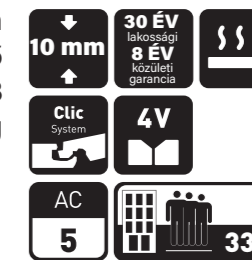

CHESTNUT BROWN

Méret: 1285 x 192 mm
Cikkszám: ORGTOU-5539/0
UH cikkszám: UH-745007
1,73 m²/csomag

NEM VÍZÁLLÓ PADLÓK

KASTAINE

Méret: 1380 x 193 mm
Cikkszám: M1005
UH cikkszám: UH-193168
1,60 m²/csomag

LAMINÁLT PADLÓK - 12 mm