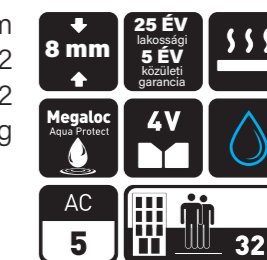

VÍZÁLLÓ ÉS NEDVESSÉGTŰRŐ PADLÓK

ARDESIA OAK

Méret: 1285 x 280 mm
Cikkszám: 62496
UH cikkszám: UH-745037
2,52 m²/csomag

TRYDENT OAK

Méret: 1285 x 158 mm
Cikkszám: 56002
UH cikkszám: UH-640982
2,03 m²/csomag