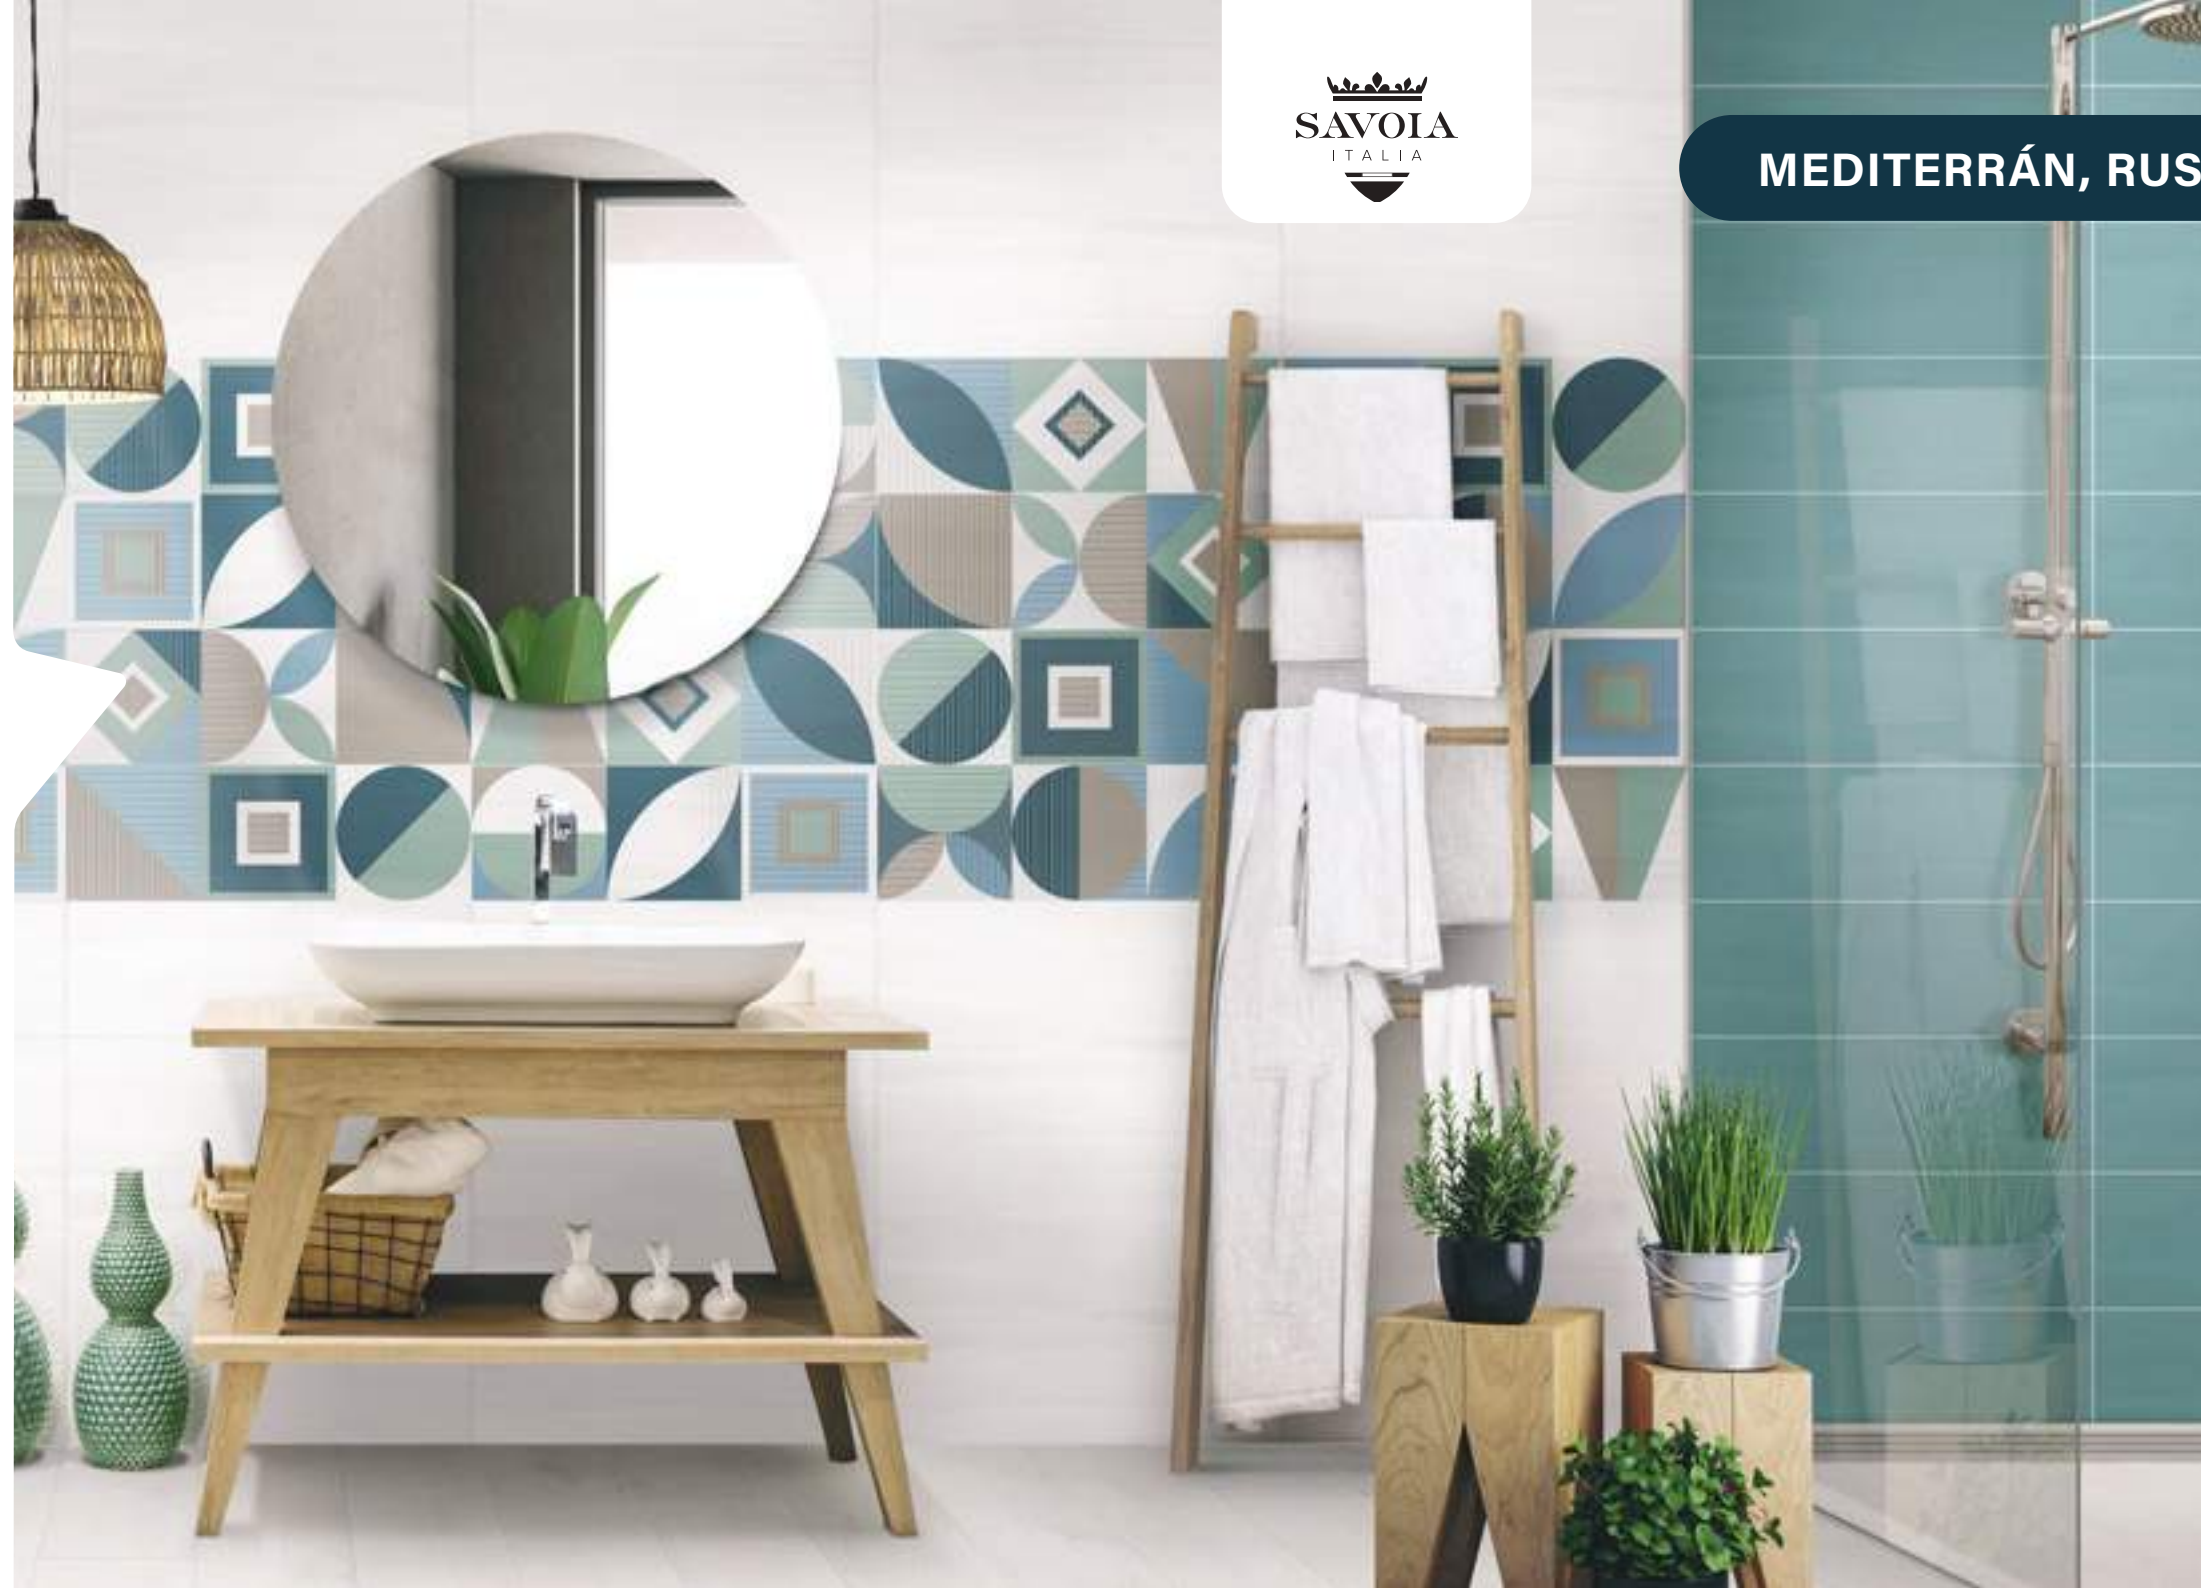

ALMERIA * 5 SOGGETTI

Cikkszám: SC0R05
Méret:
20 x 60 cm

Többféle mintázat vegyesen csomagolva.

MARBELLA * 3 SOGGETTI

Cikkszám: SC0R06
Méret:
20 x 60 cm

Többféle mintázat vegyesen csomagolva.

SAVOIA ITALIA COSTA DEL SOL