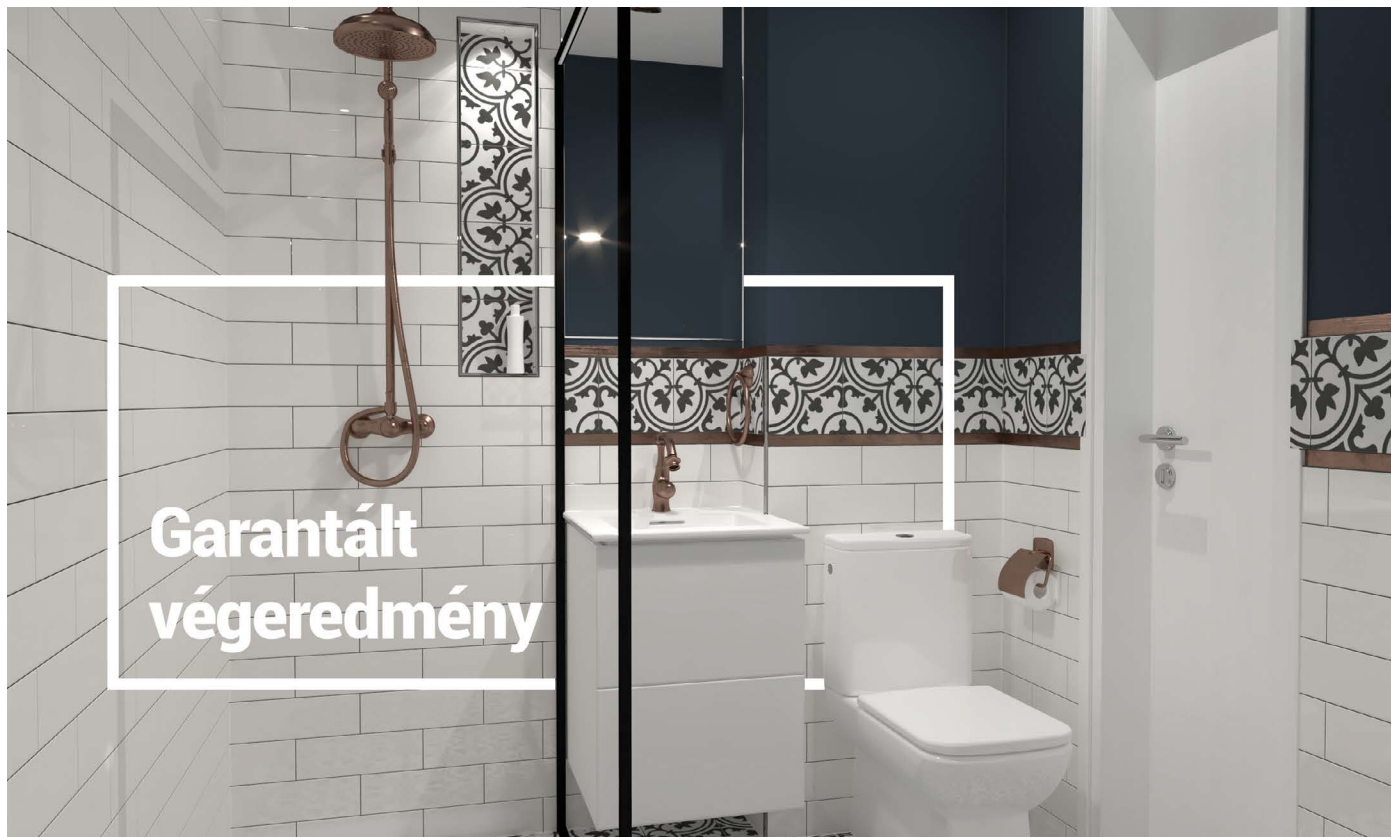

- Fény derülhet olyan részletekre, amelyekre a tervezés előtt nem gondoltál. Ezeket javítani lehet még a kivitelezés megkezdése előtt.
- Melyik az a csempeméret vagy minta, ami a legjobban illeszkedik a térbe? Előfordul, hogy az eredeti elképzelés szerinti nagy lap vagy épp ellenkezőleg, a kisméretű burkolat nem fog jól mutatni a fürdőszobában, esetleg a dekor nem passzol az összképhez. A látványterven érzékelhetővé válnak az esztétikai hibák.
- A burkolatválasztáshoz hasonló, kiemelt cél a gépészet megfelelő helyének megtalálása. Ebben is segít a látványterv.
- A tervezés során kialakul a fürdő ideális elrendezése, láthatóvá válik, hogy mennyi tárolóhelyed marad, így azt is eldöntheted, hogy az megfelelő-e számodra.
- A terv alapján pontos képet kapsz az új fürdőszobádról, és annak funkciójáról.
- A tervezés végén nem csak egy statikus képet fogsz látni, a valósághű terveket több nézetből is elkészítjük, ezáltal pontos összképet kapsz!